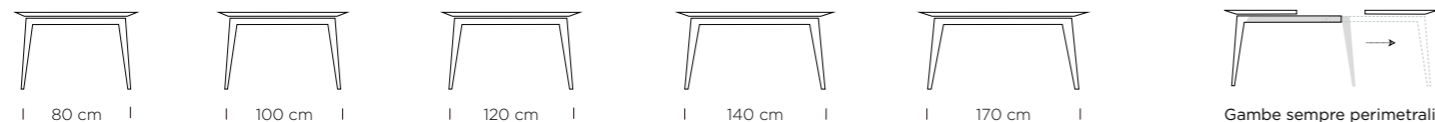

Seven

Gambe sempre perimetrali
Legs always
in perimeter position

PARTICOLARE PROFILO BORDO DEL PIANO / EDGE DETAIL

Profilo bordo a 30° bisellato,
Laminato, Fenix, Laccato
e Impiallacciato.

Profilo bordo dritto.
Su tutti i piani.

HPL Laminato, Fenix,
Laquered, Veneered tops:
Bevelled 30° edge.

Any top:
Straight edge.

TAVOLI ALLUNGABILI PIANI IN LEGNO E VETRO / EXTENDABLE TABLES WOOD AND GLASS TOP

ART. T 152

1 allungia interna da 45 cm
1 x 45 cm inside extension

100 (145) x 70 cm

ART. T 156

2 allunghe interne da 40 cm
2 x 40 cm extensions

120 (160 / 200) x 80 cm

ART. T 202

4 allunghe interne da 40 cm
4 x 40 cm extensions

120 (160 / 200 / 240 / 280) x 80 cm

ART. T 201

1 allungia interna da 50 cm
1 x 50 cm inside extensions

140 (190) x 90 cm

ART. T 154

2 allunghe interne da 50 cm
2 x 50 cm extensions

140 (190 / 240) x 90 cm

ART. T 151
2 allunghe interne da 50 cm
2 x 50 cm extensions

160 (210 / 260) x 90 cm

TAVOLI SUPER ALLUNGABILI PIANI IN LEGNO E VETRO / SUPER EXTENDABLE TABLES WOOD AND GLASS TOP

ART. T 149
4 allunghe interne da 40 cm
4 x 40 cm extensions

140 (180 / 220 / 260 / 300) x 90 cm

ART. T 155
3 allunghe interne da 50 cm
3 x 50 cm extensions

160 (210 / 260 / 310) x 90 cm

TAVOLI ALLUNGABILI PIANI IN CERAMICA / EXTENDABLE TABLES CERAMIC TOP

ART. T 158
2 allunghe interne in melaminico da 50 cm
2 x 50 cm melamine extensions

190 (240 / 290) x 90 cm