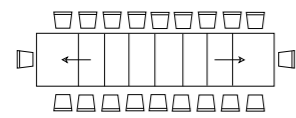

160 (205 / 250 / 295 / 340 / 385 / 430) x 90 cm

ART. T 727

3 allunghe
interne da 45 cm+
3 allunghe esterne
da 45 cm.

3 X 45 inside
extensions +
3 x 45 aside
extensions