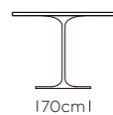

Corsocomo

150cm

170cm

PARTICOLARE PROFILO BORDO DEL PIANO / EDGE DETAIL

Profilo bordo a 45° bisellato, vetro e stratificato vetro-ceramica

Glass and ceramic with glass support tops: Bevelled 45° edge.

Profilo bordo a 30° bisellato, Laminato, Fenix, Laccato e Impiallacciato.

HPL Laminate, Fenix, Laquered, Veneered tops: Bevelled 30° edge.

Profilo bordo dritto. Su tutti i piani.

Any top: Straight edge.

TAVOLI FISSI / FIX TABLES

ART. T 22.12

ø cm 90

ART. T 22.01

ø cm 127

ART. T 22.02

ø cm 137

ART. T 22.03

ø cm 150

ART. T 22.04

179 x 111 cm

ART. T 22.05

199 x 121 cm

ART. T 22.06

219 x 121 cm

ART. T 22.07

244 x 137 cm

ART. T 22.14

200 x 100 cm

ART. T 22.15

240 x 110 cm

TAVOLI ALLUNGABILI / EXTENDABLE TABLES

ART. T 22.08

1 allunga esterna da 50 cm
1 x 50 cm inside extension

ø 120 (170) x 120 cm

ART. T 22.09

1 allunga esterna da 59,5 cm
1 x 59,5 cm inside extension

160 (219,5) x 110 cm

ART. T 22.13

1 allunga esterna da 45 cm
1 x 45 cm inside extension

ø 100 (145) cm

143 cm

141 cm

TAVOLINI / COFFEE TABLES

ART. T 22.10

cm ø 90

ART. 22.11

120 x 75 cm

TAVOLO CORSOCOMO GAMBA IN ALLUMINIO VERNICIATO A8 NERO LUCIDO, PIANO Ø 137 CM MARMO NERO MARQUINIA LUCIDO
TABLE CORSOCOMO LACQ. ALUMINUM BASE A8 BLACK, Ø 137 CM MARBLE ROUND TOP MN 8 MARQUINA BLACK GLOSSY

SEDIA DIVA BASE A60 OTTONE ANTICATO RIVESTITA LUNA05
CHAIR DIVA LACQ. STEEL LEGS A60 BRASSED ANTIQUE UPHOLSTERED SEAT AND BACK LUNA 05

MADIA EVOLUTION BASE A81 CHAMPAGNE TOP IN CERAMICA IM 85 DREAM ARABESQUE LUCIDO
SIDEBOARD EVOLUTION STEEL BASE A81 CHAMPAGNE - CERAMIC TOP IM 85 DREAM ARABESQUE GLOSSY

OROLOGIO TIME ROUND Ø 90 cm
WALL-CLOCK TIME ROUND Ø 90 cm

LAMPADA SPHERA
CEILING LAMP SPHERA