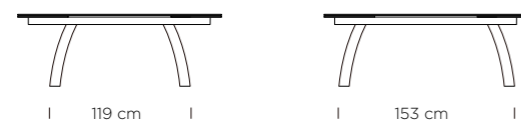

Omero

PARTICOLARE PROFILO BORDO DEL PIANO / EDGE DETAIL

Profilo bordo dritto.
Su tutti i piani.

Any top:
Straight edge.

TAVOLI ALLUNGABILI IN VETRO/ GLASS EXTENDABLE TABLES

ART. T 38
Con carrello estraibile gambe in legno
Extendable sliding mechanism wooden legs

160 (200 / 240) x 90 cm

ART. T 39
Con carrello estraibile gambe in acciaio
Extendable sliding mechanism STEEL legs

160 (200 / 240) x 90 cm

ART. T 40
Con carrello estraibile gambe in legno
Extendable sliding mechanism wooden legs

200 (240 / 280) x 100 cm

ART. T 41
Con carrello estraibile gambe in acciaio
Extendable sliding mechanism STEEL legs

200 (240 / 280) x 100 cm