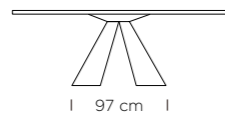

Dakota

PARTICOLARE PROFILO BORDO DEL PIANO / EDGE DETAIL

Piani folding.	Profilo bordo a 45° bisellato, Laminato, Fenix, Laccato e stratificato vetro-ceramica	Profilo bordo a 30° bisellato, Laminato, Fenix, Laccato e Impiallacciato.	Profilo bordo irregolare scortecciato, Impiallacciato scortecciato.	Profilo bordo dritto. Su tutti i piani.
Folding tops.	Glass and ceramic with glass support tops: Bevelled 45° edge.	HPL Laminate, Fenix, Laquered, Veneered tops: Bevelled 30° edge.	Veneered top: Debarked irregular edge.	Any top: Straight edge.

TAVOLI FISSI / FIX TABLES

ART. T 841 140 x 90 cm	ART. T 842 160 x 90 cm	ART. T 818 180 x 100 cm	ART. T 837 200 x 100 cm	ART. T 844 250 x 100 cm	ART. T 817 250 x 110 cm
ART. T 819 300 x 120 cm	ART. T 840 200 x 100 cm	ART. T 821 240 x 110 cm	ART. T 848 250 x 100 cm	ART. T 823 280 x 120 cm	ART. T 824 300 x 120 cm
ART. T 855 ø 140 cm	ART. T 846 ø 150 cm	ART. T 847 140 x 140 cm	ART. T 877 150 x 150 cm		

TAVOLI ALLUNGABILI / EXTENDABLE TABLES

ART. T 871 2 allunghe da 40 cm 2 x 40 cm extensions 140 (180/220) x 90 cm	ART. T 868 2 allunghe da 39 cm 2 x 39 cm extensions 160 (199/238) x 90 cm	ART. T 869 2 allunghe da 50 cm 2 x 50 cm extensions 180 (230/280) x 100 cm	ART. T 825 2 allunghe da 39 cm 2 x 39 cm extensions 200 (239/278) x 100 cm	ART. T 867 3 allunghe esterne da cm 45. Gambe sempre perimetrali. 3 x 45 cm aside extensions. Perimeter legs. 55 (100 / 145 / 190) x 110 cm
ART. T 870 2 allunghe da 50 cm 2 x 50 cm extensions 200 (250/300) x 100 cm	ART. T 854 2 allunghe da 39 cm 2 x 39 cm extensions 162 (201/240) x 100 cm	ART. T 852 2 allunghe da 39 cm 2 x 39 cm extensions 198 (237/276) x 100 cm	ART. T 866 6 allunghe esterne da cm 45. Gambe sempre perimetrali. 6 x 45 cm aside extensions. Perimeter legs. 55 (100 / 145 / 190 / 235 / 280 / 325) x 110 cm