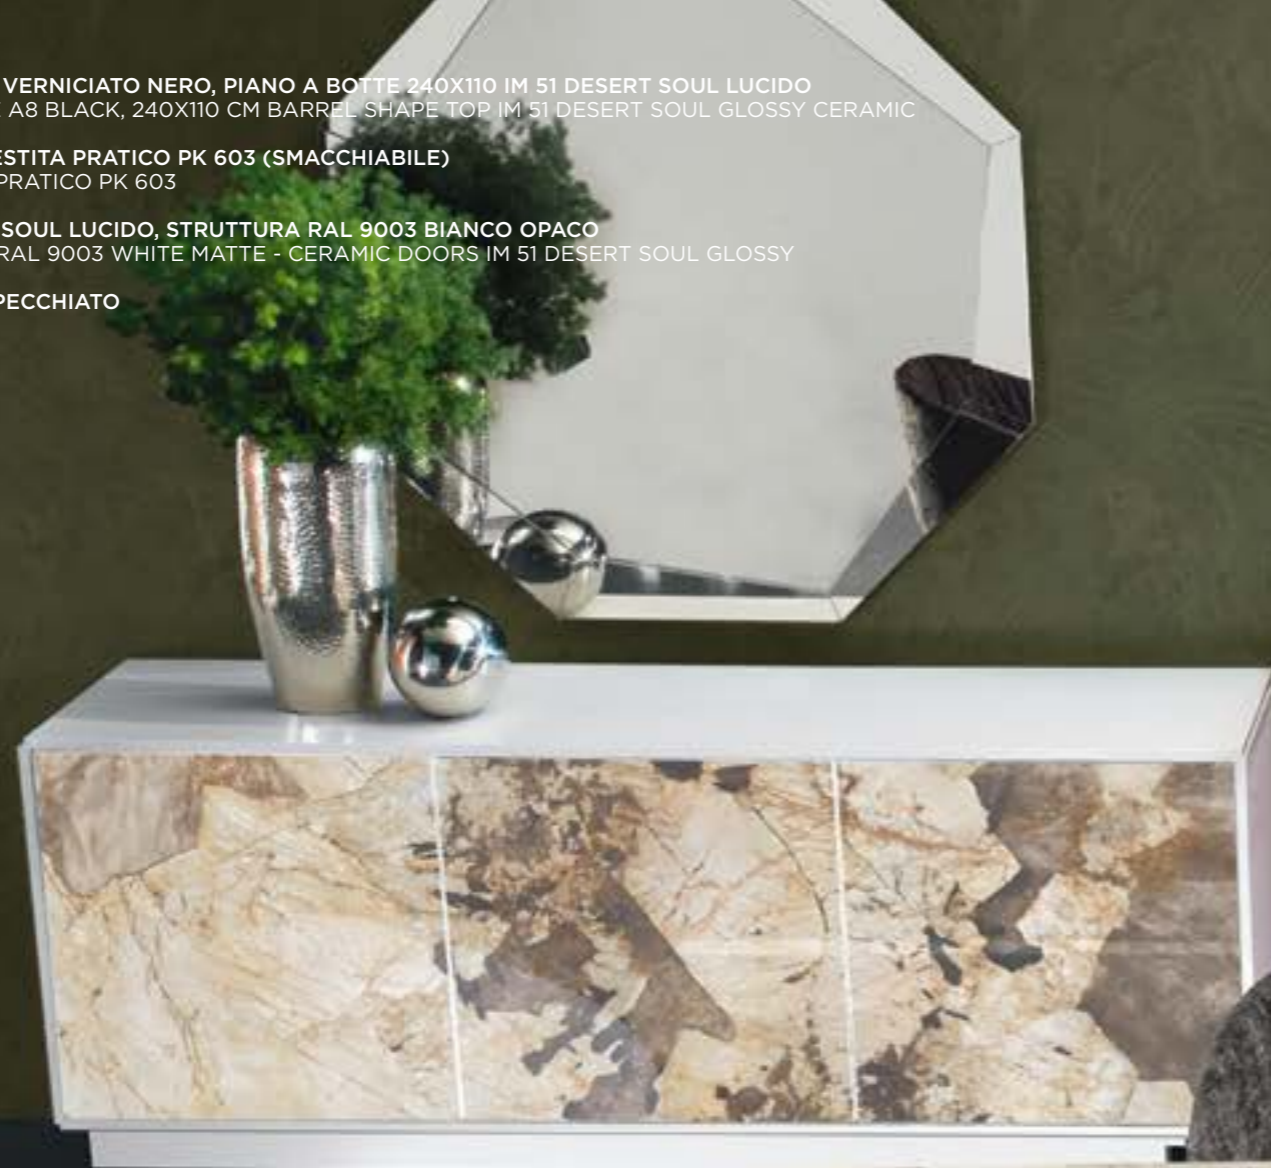

TAVOLO NEWTUBE BASE IN ACCIAIO VERNICIATO NERO, PIANO A BOTTE 240X110 IM 51 DESERT SOUL LUCIDO
TABLE NEW TUBE LACQ. STEEL BASE A8 BLACK, 240X110 CM BARREL SHAPE TOP IM 51 DESERT SOUL GLOSSY CERAMIC

SEDIA AGATA COMPLETAMENTE RIVESTITA PRATICO PK 603 (SMACCHIABILE)
CHAIR AGATA FULLY UPHOLSTERED PRATICO PK 603

MADIA LEVANTE ANTE IM 51 DESERT SOUL LUCIDO, STRUTTURA RAL 9003 BIANCO OPACO
SIDEBOARD LEVANTE LACQ. FRAME RAL 9003 WHITE MATTE - CERAMIC DOORS IM 51 DESERT SOUL GLOSSY

SPECCHIERA PLUTONE CRISTALLO SPECCHIATO
MIRROR PLUTONE