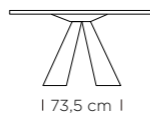

Dakota

PARTICOLARE PROFILO BORDO DEL PIANO / EDGE DETAIL

Piani folding.	Profilo bordo a 45° bisellato, Laminato, Fenix, Laccato e stratificato vetro-ceramica	Profilo bordo a 30° bisellato, Laminato, Fenix, Laccato e Impiallacciato.	Profilo bordo irregolare scortecciato, Impiallacciato scortecciato.	Profilo bordo dritto. Su tutti i piani.
Folding tops.	Glass and ceramic with glass support tops: Bevelled 45° edge.	HPL Laminate, Fenix, Laquered, Veneered tops: Bevelled 30° edge.	Veneered top: Debarked irregular edge.	Any top: Straight edge.

TAVOLI FISSI / FIX TABLES

ART. T 841 140 x 90 cm	ART. T 842 160 x 90 cm	ART. T 818 180 x 100 cm	ART. T 837 200 x 100 cm	ART. T 844 250 x 100 cm	ART. T 817 250 x 110 cm
ART. T 819 300 x 120 cm	ART. T 840 200 x 100 cm	ART. T 821 240 x 110 cm	ART. T 848 250 x 100 cm	ART. T 823 280 x 120 cm	ART. T 824 300 x 120 cm
ART. T 855 ø 140 cm	ART. T 846 ø 150 cm	ART. T 847 140 x 140 cm	ART. T 877 150 x 150 cm		

TAVOLI ALLUNGABILI / EXTENDABLE TABLES

ART. T 871 2 allunghe da 40 cm 2 x 40 cm extensions 140 (180/220) x 90 cm	ART. T 868 2 allunghe da 39 cm 2 x 39 cm extensions 160 (199/238) x 90 cm	ART. T 869 2 allunghe da 50 cm 2 x 50 cm extensions 180 (230/280) x 100 cm	ART. T 825 2 allunghe da 39 cm 2 x 39 cm extensions 200 (239/278) x 100 cm	ART. T 867 3 allunghe esterne da cm 45. Gambe sempre perimetrali. 3 x 45 cm aside extensions. Perimeter legs. 55 (100 / 145 / 190) x 110 cm
ART. T 870 2 allunghe da 50 cm 2 x 50 cm extensions 200 (250/300) x 100 cm	ART. T 854 2 allunghe da 39 cm 2 x 39 cm extensions 162 (201/240) x 100 cm	ART. T 852 2 allunghe da 39 cm 2 x 39 cm extensions 198 (237/276) x 100 cm	ART. T 866 6 allunghe esterne da cm 45. Gambe sempre perimetrali. 6 x 45 cm aside extensions. Perimeter legs. 55 (100 / 145 / 190 / 235 / 280 / 325) x 110 cm