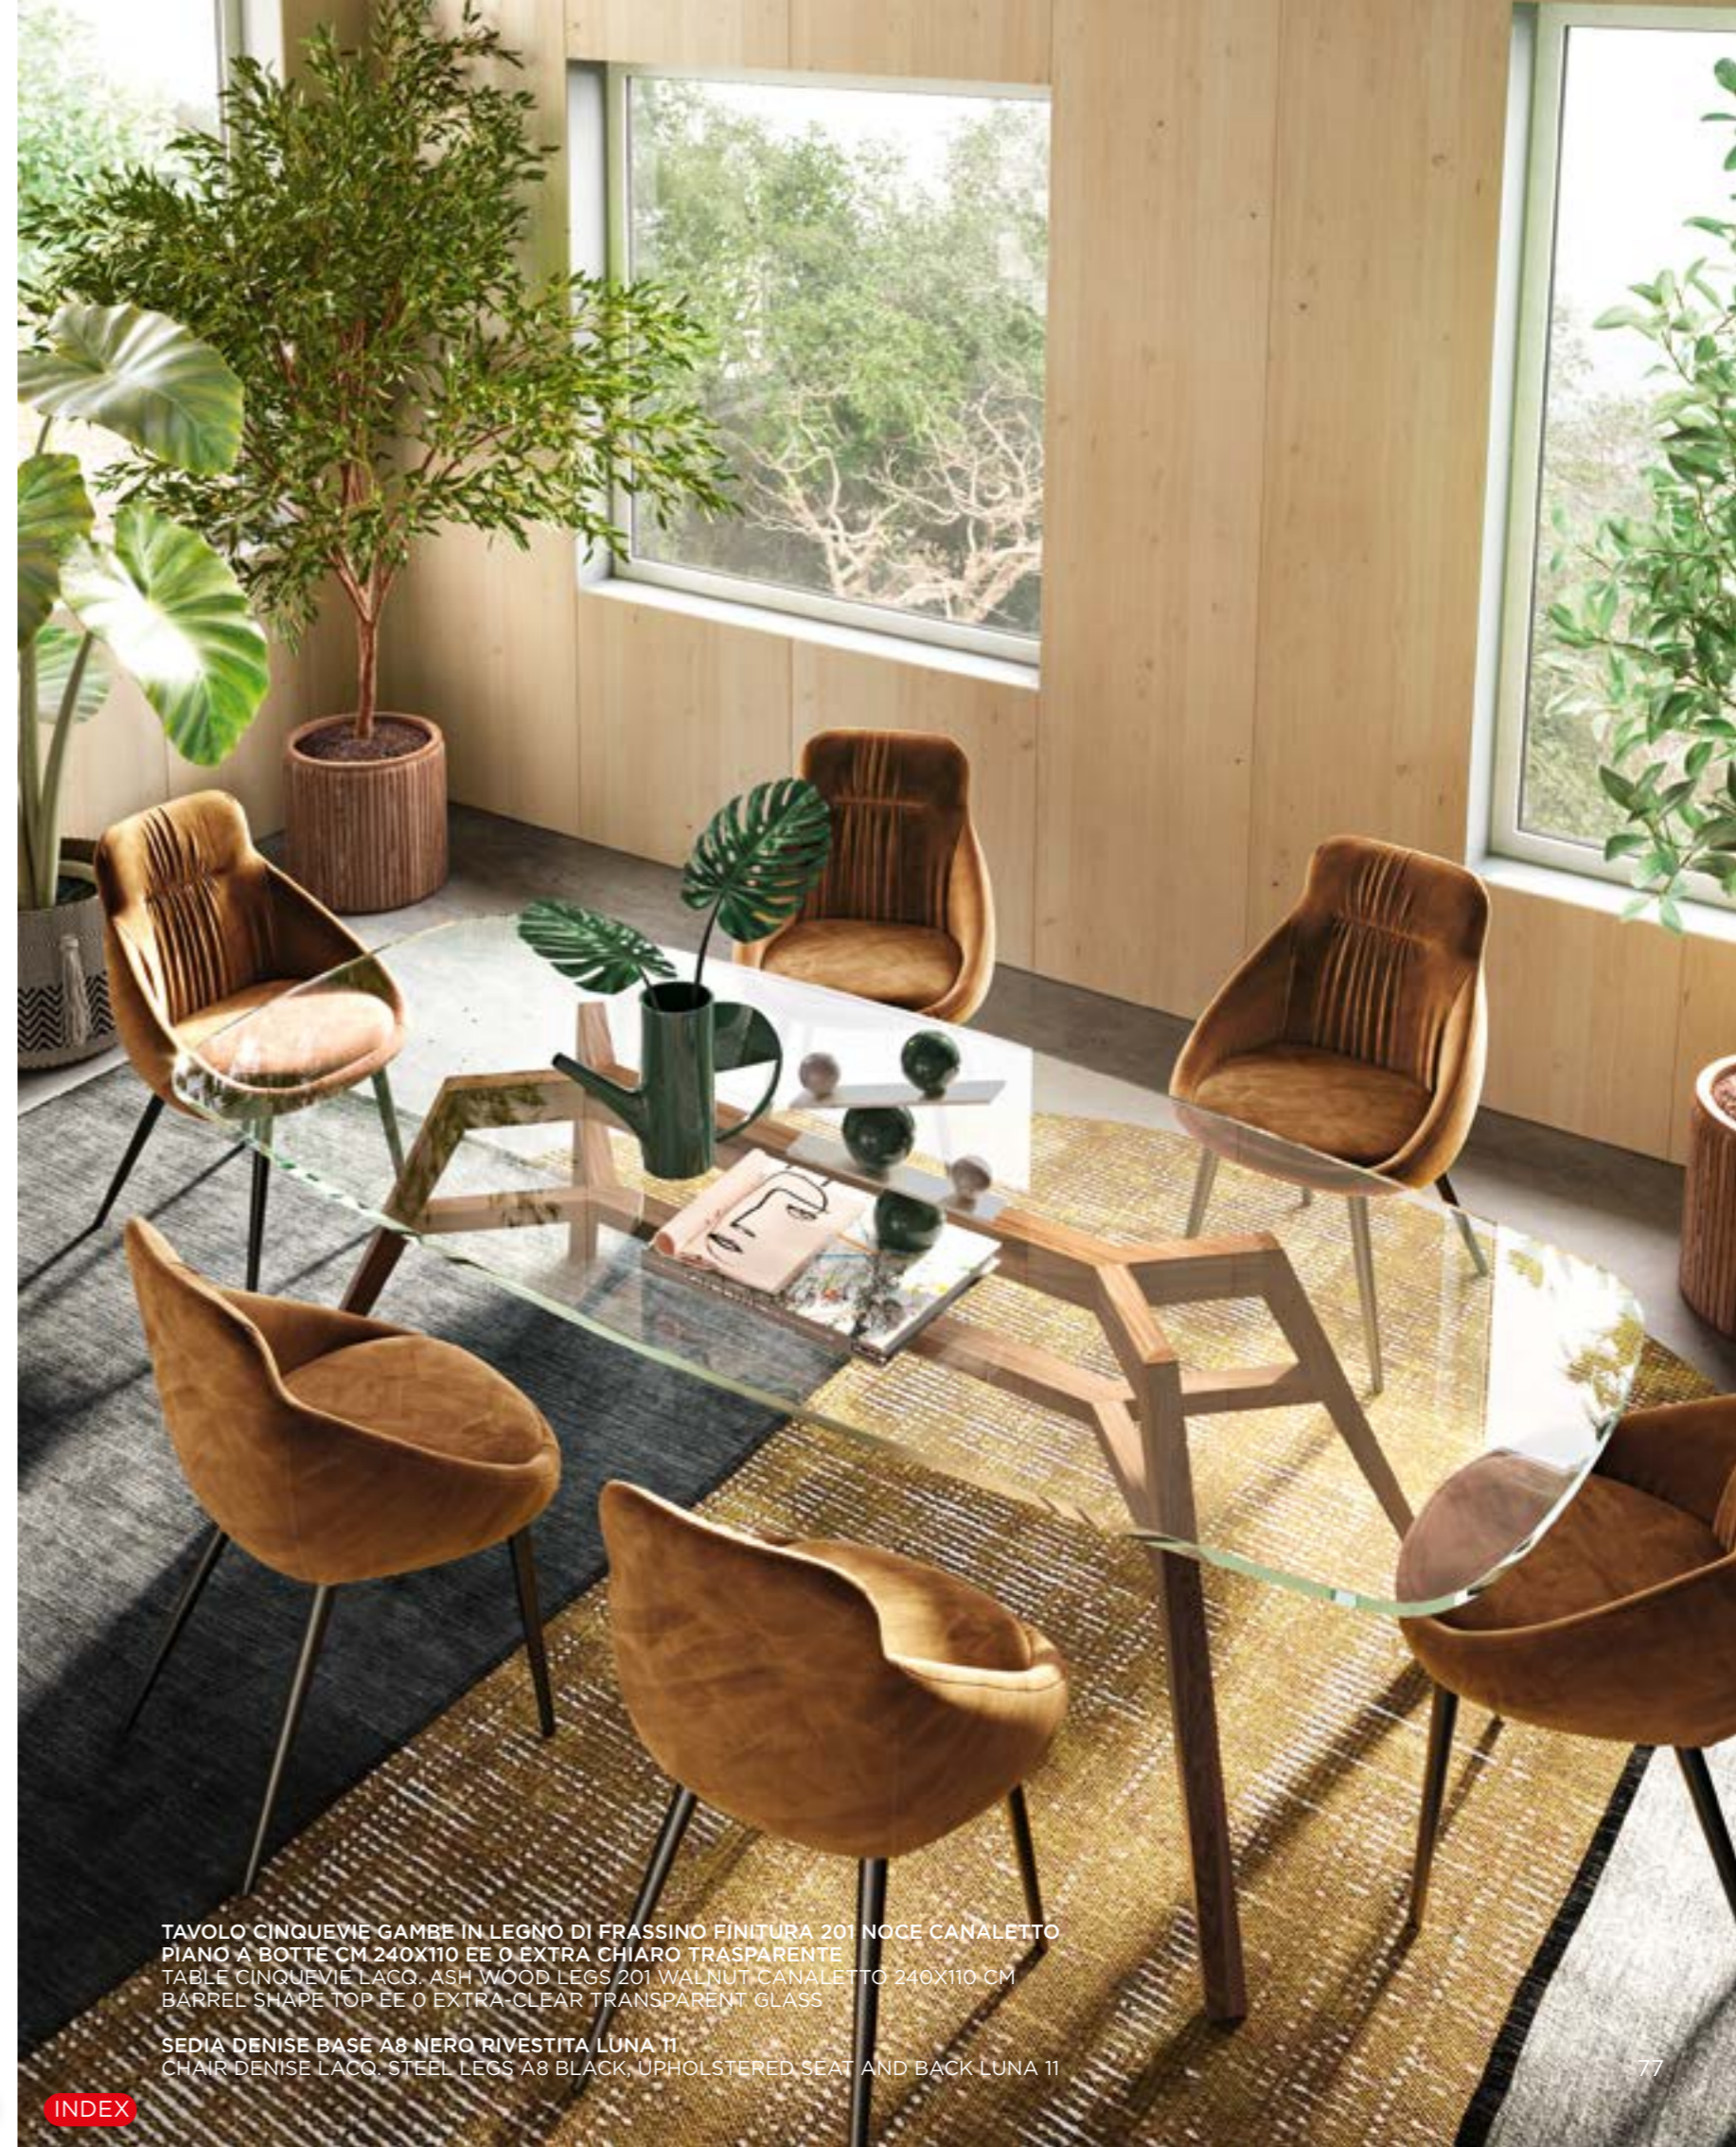

CinqueVie

Design by: Studio Tecnico Dilazzaro Casa

PARTICOLARE PROFILO BORDO DEL PIANO / EDGE DETAIL

Profilo bordo a 45° bisellato, vetro e stratificato vetro-ceramica

Glass and ceramic with glass support tops: Bevelled 45° edge.

Profilo bordo a 30° bisellato, Laminato, Fenix, Laccato e Impiallacciato.

HPL Laminate, Fenix, Laquered, Veneered tops: Bevelled 30° edge.

Profilo bordo irregolare scortecciato, Impiallacciato scortecciato.

Veneered top: Debarked irregular edge.

Profilo bordo dritto. Su tutti i piani.

Any top: Straight edge.

Profilo bordo bisellato 30° taglio inverso. Piani in vetro.

Bevelled 30° edge reverse cutting: Glass top.

TAVOLI FISSI / FIX TABLES

ART. T 761

200 x 100 cm

ART. T 762

250 x 100 cm

ART. T 763

250 x 110 cm

ART. T 767

240 x 110 cm

ART. T 764

200 x 100 cm

ART. T 765

240 x 110 cm

ART. T 766

250 x 100 cm

TAVOLO CINQUEVIE GAMBE IN LEGNO DI FRASSINO FINITURA 201 NOCE CANALETTO
PIANO A BOTTE CM 240X110 EE O EXTRA CHIARO TRASPARENTE
TABLE CINQUEVIE LACQ. ASH WOOD LEGS 201 WALNUT CANALETTO 240X110 CM
BARREL SHAPE TOP EE O EXTRA-CLEAR TRANSPARENT GLASS

SEDIA DENISE BASE A8 NERO RIVESTITA LUNA 11
CHAIR DENISE LACQ. STEEL LEGS A8 BLACK, UPHOLSTERED SEAT AND BACK LUNA 11