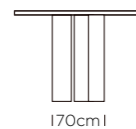

Isola

Design by: Studio Tecnico Ingegni & Studio Tecnico Dilazzaro Casa

PARTICOLARE PROFILO BORDO DEL PIANO / EDGE DETAIL

Profilo bordo a 45° bisellato, vetro e stratificato vetro-ceramica

Glass and ceramic with glass support tops: Bevelled 45° edge.

Profilo bordo a 30° bisellato, Laminato, Fenix, Laccato e Impiallacciato.

HPL Laminate, Fenix, Laquered, Veneered tops: Bevelled 30° edge.

TAVOLI FISSI / FIX TABLES

ART. T 740	ART. T 741	ART. T 742	ART. T 743	ART. T 744	ART. T 745
ø 120 cm	ø 140 cm	ø 150 cm	120 x 120 cm	140 x 140 cm	150 x 150 cm

TAVOLO ISOLA GAMBE IN ACCIAIO VERNICIATO A81 CHAMPAGNE, PIANO Ø 140 IM 85 DREAM ARABESQUE LUCIDO
TABLE ISOLA LACQ. STEEL BASE A81 CHAMPAGNE, Ø 140 CM ROUND TOP IM 85 DREAM ARABESQUE GLOSSY CERAMIC

SEDIA GLORIA RIVESTITA V35
CHAIR GLORIA FULLY UPHOLSTERED V35

MADIA EVOLUTION BASE A81 CHAMPAGNE
SIDEBOARD EVOLUTION STEEL BASE A81 CHAMPAGNE