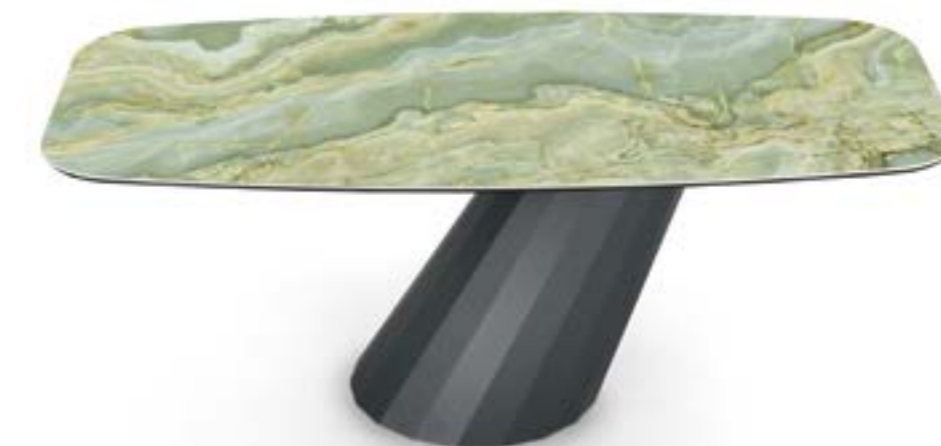

**SEDIA DENISE BASE A81 CHAMPAGNE, RIVESTITA V15 VISONE**  
CHAIR DENISE LACQ. STEEL FRAME A81 CHAMPAGNE, UPHOLSTERED SEAT AND BACK V15 MINK

TAVOLO BRERA BASE IN ACCIAIO VERNICIATO A81 CHAMPAGNE, PIANO A BOTTE CM 240X110 IM 51 DESERT SOUL LUCIDO  
TABLE BRERA LACQ. STEEL BASE A81 CHAMPAGNE 240X110 CM BARREL SHAPE TOP IM 51 DESERT SOUL CERAMIC

LAMPADA SPHERA  
CEILING LAMP SPHERA

**BRERA/ PIANO IM 15 EMPERADOR LUCIDO**  
BRERA/ CERAMIC TOP IM 15 EMPERADOR GLOSSY

**BRERA/ PIANO IM 84 RÊVE CHOCO LUCIDO**  
BRERA/ CERAMIC TOP IM 84 RÊVE CHOCO GLOSSY

**BRERA/ PIANO IM 85 DREAM ARABESQUE LUCIDO**  
BRERA/ CERAMIC TOP IM 85 DREAM ARABESQUE GLOSSY

**BRERA/ PIANO IM 42 ONICE GIADA LUCIDO**  
BRERA/ CERAMIC TOP IM 42 ONYX JADE GLOSSY

TAVOLO BRERA BASE IN ACCIAIO VERNICIATO A7 GRAFITE,  
PIANO 200X100 IM 21 CALACATTA ORO VENATO LUCIDO  
TABLE BRERA LACQ. STEEL BASE A7 GRAPHITE,  
200X100 RECTANGULAR TOP IM 21 CALACATTA GOLD GLOSSY CERAMIC

SEDIA GLORIA RIVESTITA LUNA 14  
CHAIR GLORIA FULLY UPHOLSTERED LUNA 14

**TAVOLO BRERA BASE IN ACCIAIO VERNICIATO A8 NERO, PIANO A BOTTE CM 250X110 LAMINATO 108 NOIR DESIR OPACO**  
TABLE BRERA LACQ. STEEL BASE A8 BLACK, 250X110 BARREL SHAPE TOP LAMINATE 108 NOIR DESIR MATTE