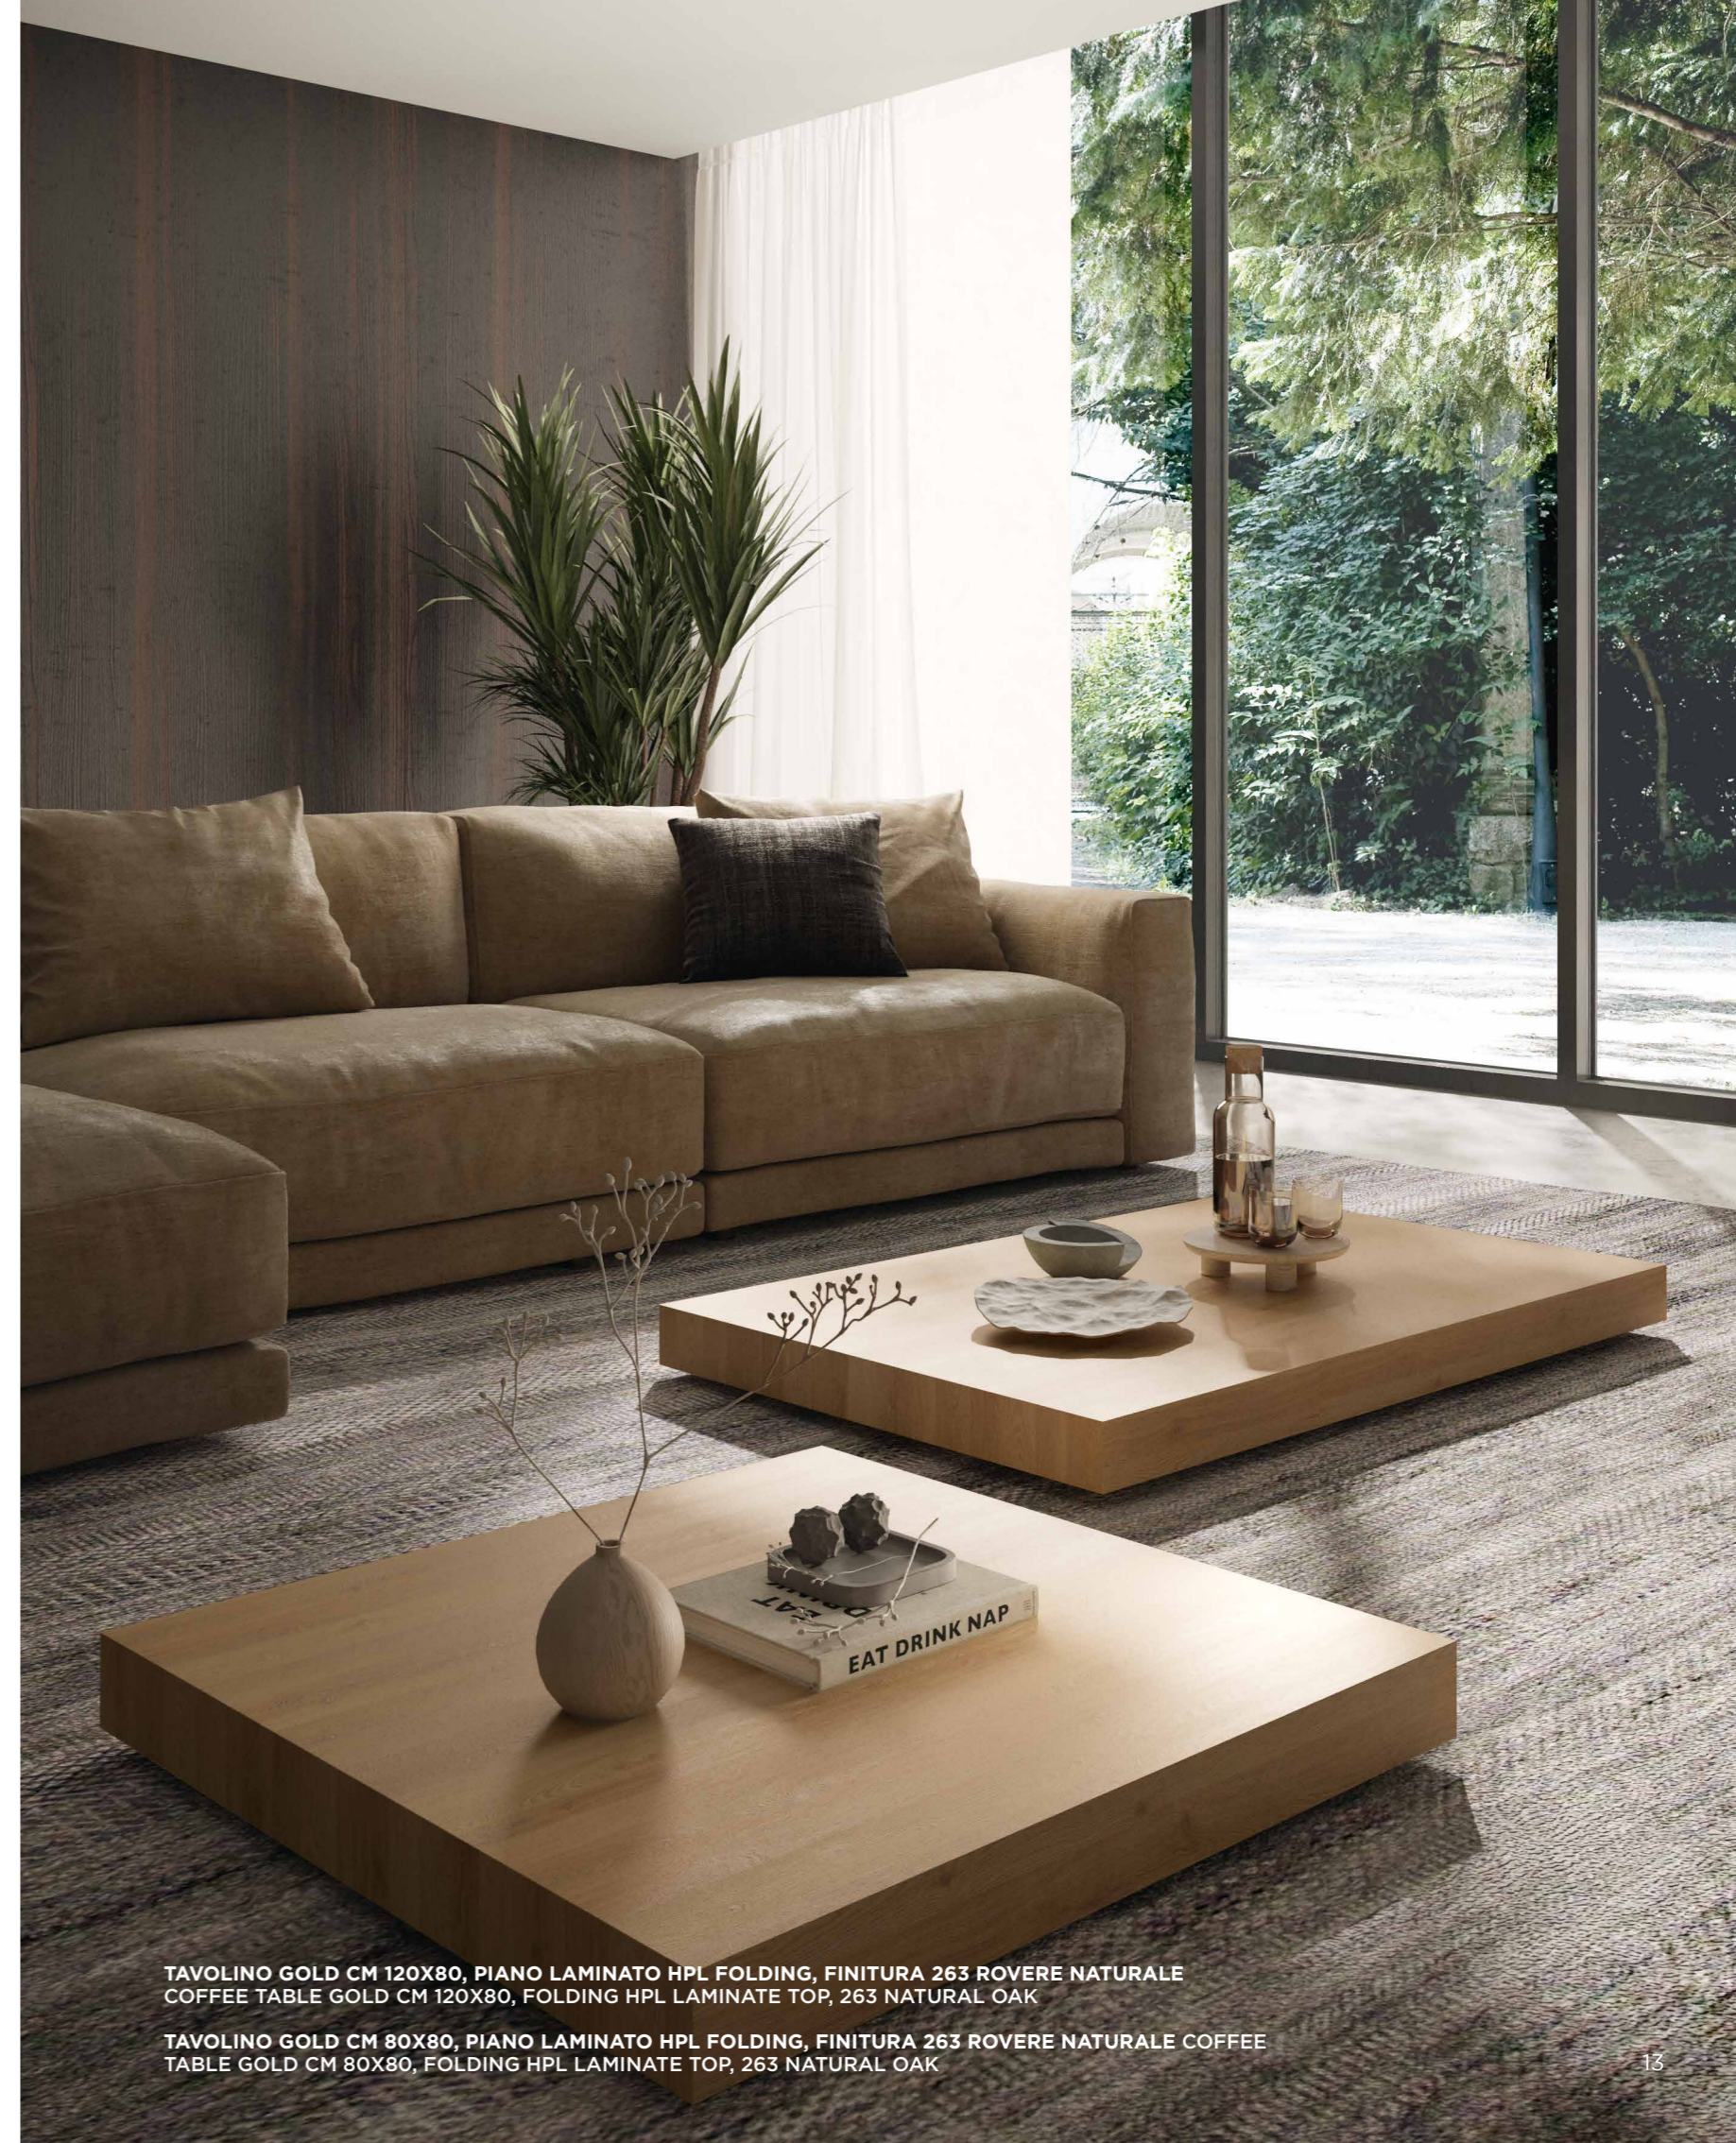

TAVOLINO GOLD CM 120X80, PIANO LAMINATO HPL FOLDING, FINITURA 263 ROVERE NATURALE
COFFEE TABLE GOLD CM 120X80, FOLDING HPL LAMINATE TOP, 263 NATURAL OAK

TAVOLINO GOLD CM 80X80, PIANO LAMINATO HPL FOLDING, FINITURA 263 ROVERE NATURALE
COFFEE TABLE GOLD CM 80X80, FOLDING HPL LAMINATE TOP, 263 NATURAL OAK