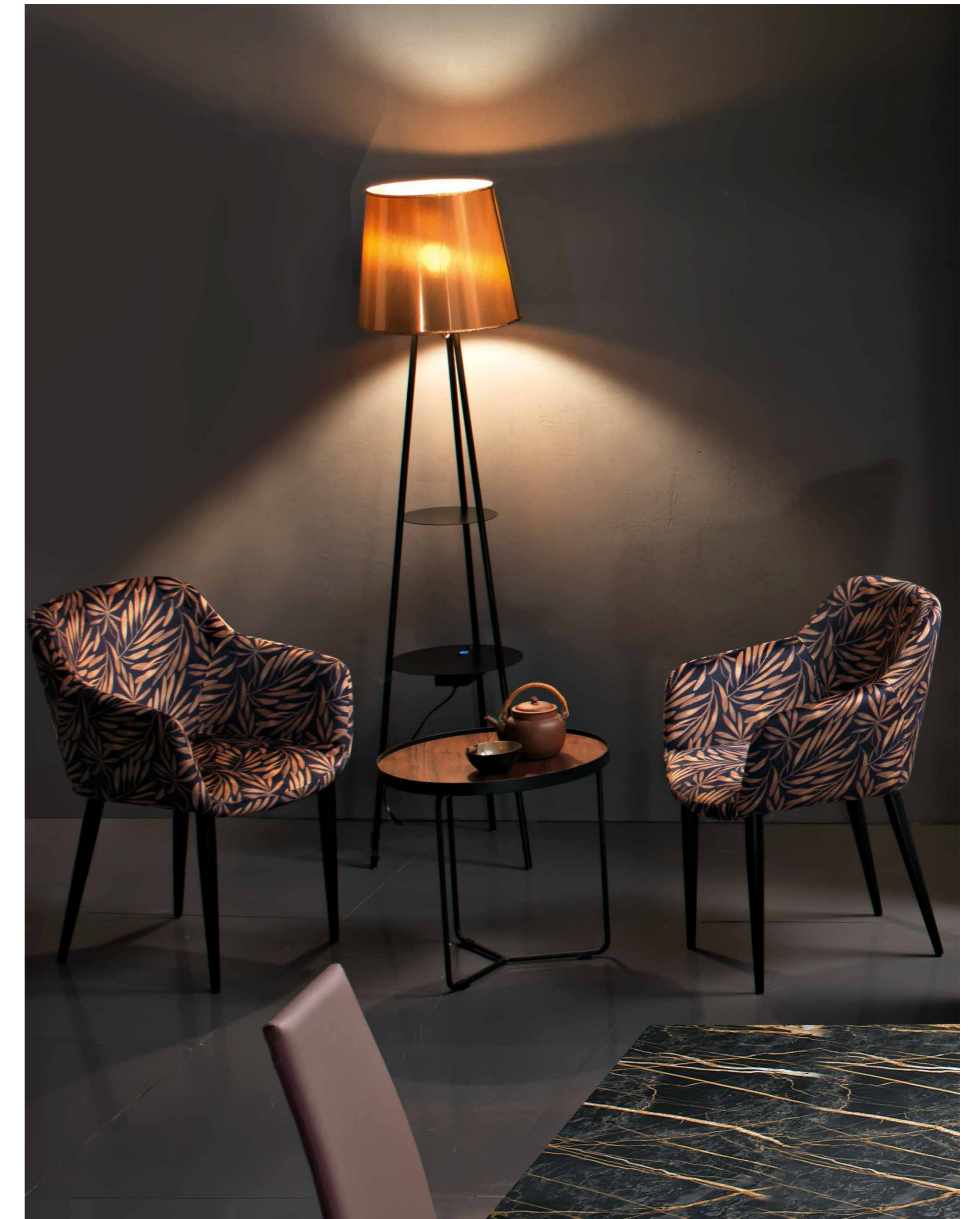

COFFEE TABLE CORSOCOMO Ø 90 CM
PIANO MARMO CARRARA, BASE ALLUMINIO LACCATA A1
BIANCO LUCIDO

COFFEE TABLE CORSOCOMO Ø 90 CM
A1 GLOSSY WHITE LACQUERED ALUMINUM BASE
TABLE TOP CARRARA MARBLE