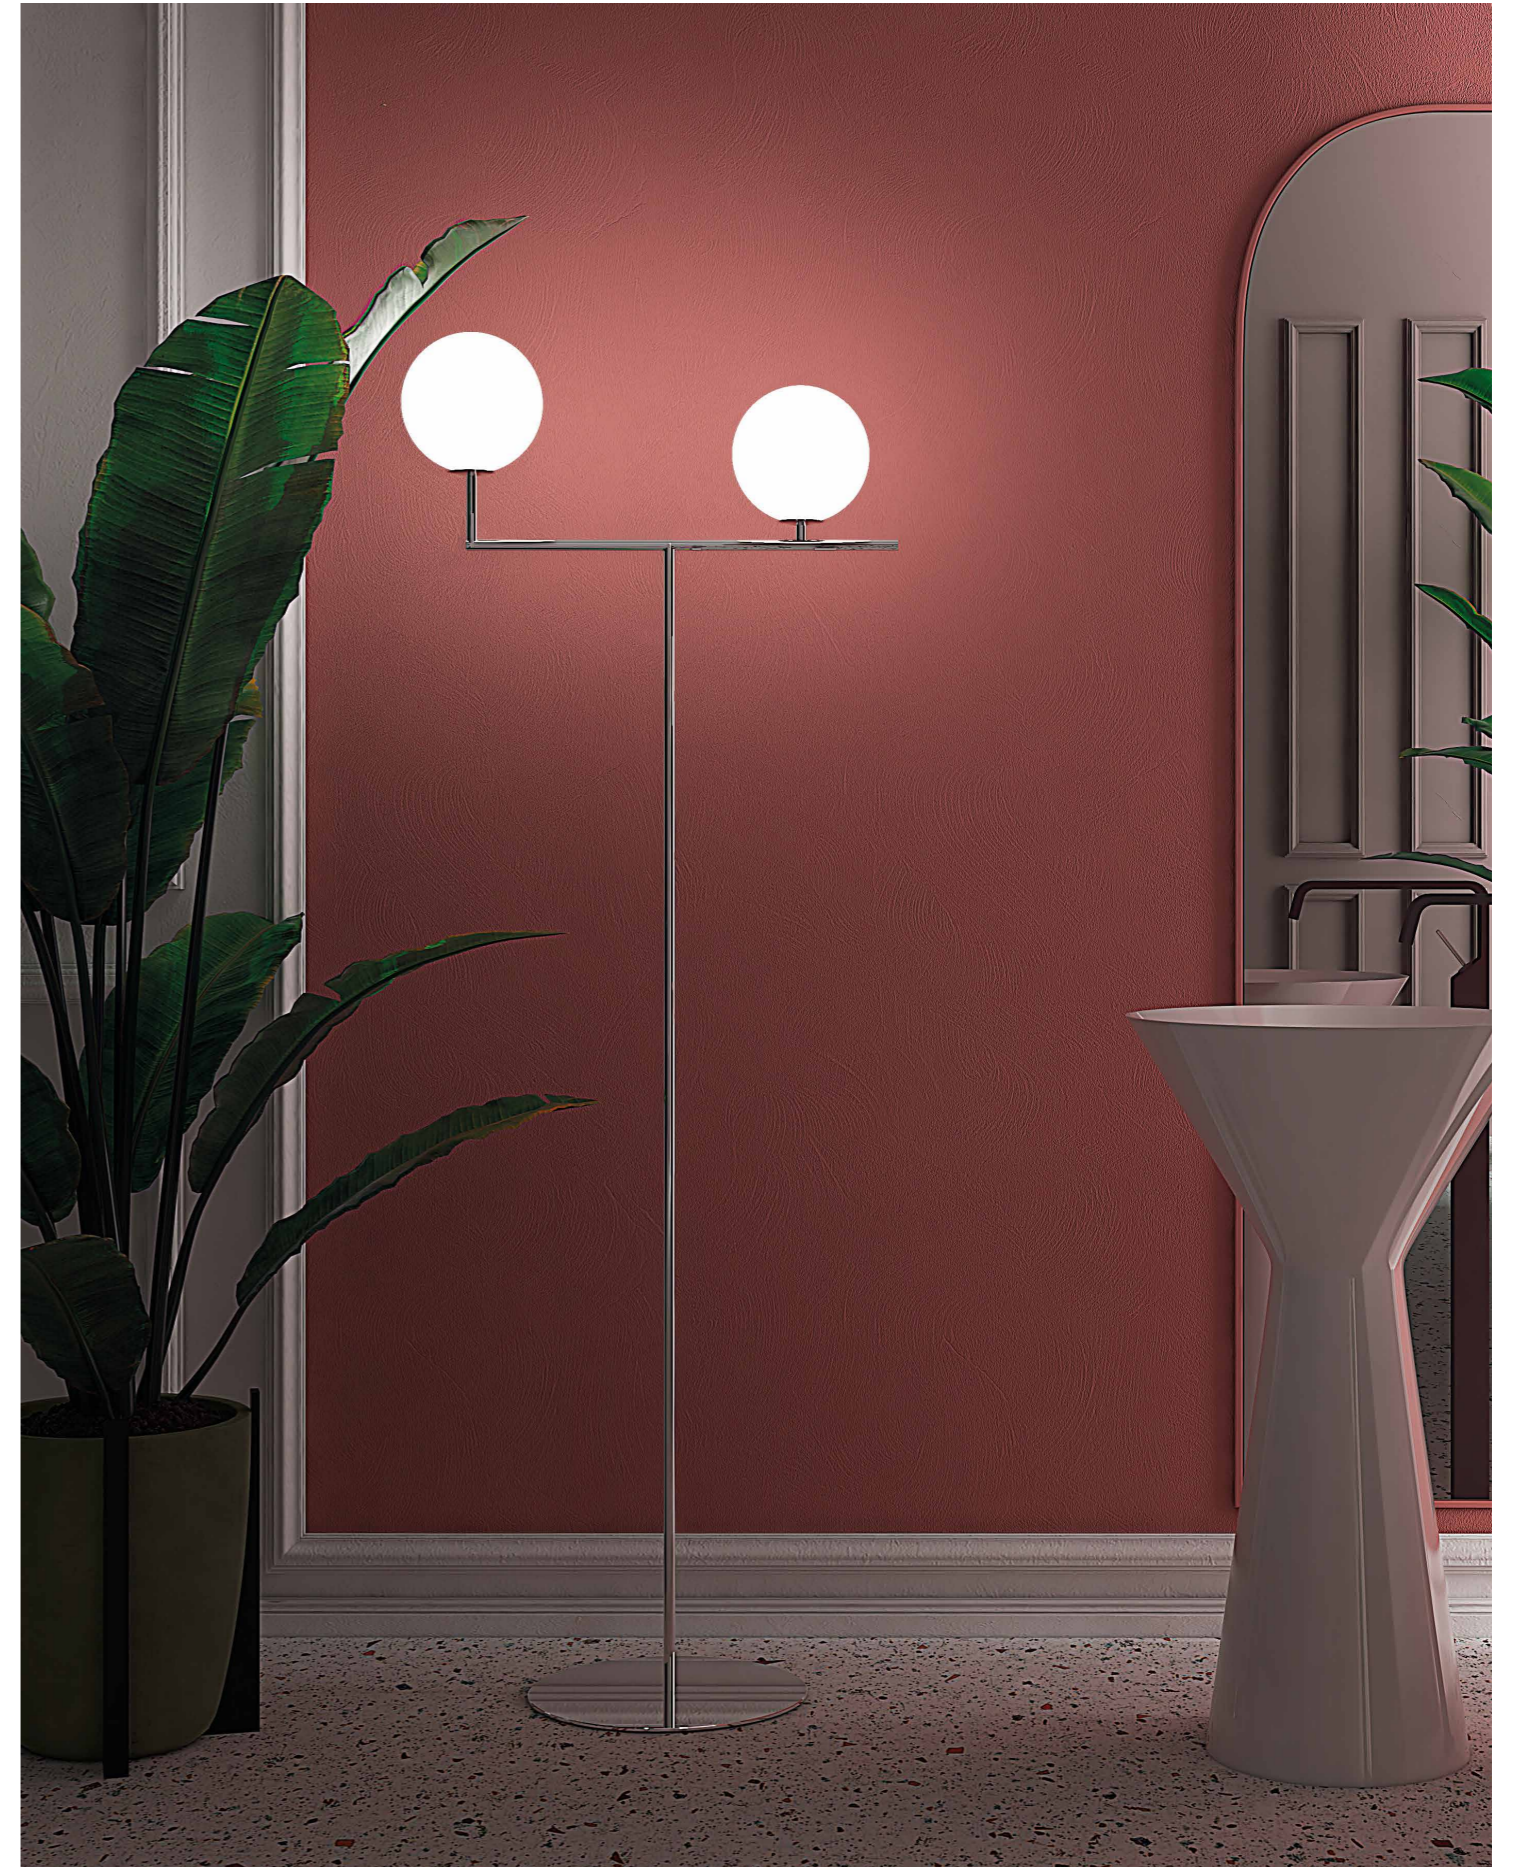

## Lampade Sospese / Ceiling Lamps

Fleur

PAG. 9

Sphera

PAG. 6

## Lampade da terra / Floor Lamps

Fleur

PAG. 9

Sphera

PAG. 7

## Lampade da tavolo / Table Lamps

Sphera

PAG. 152

**LAMPADA SPHERA SOSPESA**  
CEILING LAMP SPHERA

**LAMPADA SPHERA DA TAVOLO**  
TABLE LAMP SPHERA

**LAMPADA SPHERA DA TERRA 2 SFERE**  
FLOOR LAMP SET OF 2 SPHERA

**LAMPADA FLEUR SOSPESA**  
CEILING LAMP FLEUR

Orologi / Clocks

**Tavolini da salotto / Coffee Tables**

**OROLOGIO TIME ROUND Ø 60 CM**  
**COLORE 06 CRISTALLO EFFETTO**  
**MARMO DI CARRARA**  
 CLOCK TIME ROUND Ø 60 CM  
 COLOR 06 CRYSTALWHITE C  
 ARRARA MARBLE EFFECT