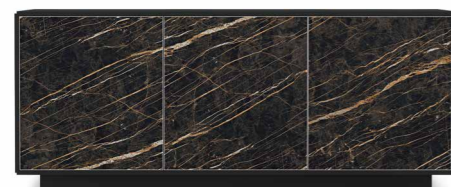

LEVANTE/ ANTE IN CERAMICA IM 28 CALACATTA BLACK LUCIDO
STRUTTURA LACCATA STANDARD RAL 9005 NERO OPACO

LEVANTE/ DOORS: CERAMIC IM28 CALACATTA BLACK GLOSSY
STRUCTURE: STANDARD LACQUERED RAL 9005 BLACK MATTE

LEVANTE/ ANTE IN CERAMICA IM 52 PRECIOUS BROWN OPACO
STRUTTURA LACCATA SARTORIALE RAL 7015 GRIGIO ARDESIA OPACO

LEVANTE/ DOORS: CERAMIC IM52 PRECIOUS BROWN MATTE
STRUCTURE: TAILORED LACQUERED RAL 7015 SLATE GREY MATTE