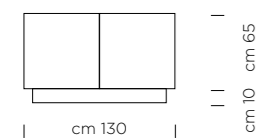

Levante

Ante in Vetro Glass Doors

DIMENSIONI DIMENSIONS

ART. MA 042