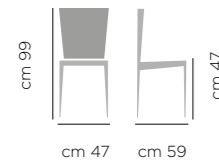

Sedia e Sgabello Liberty

DIMENSIONI SEDIA / CHAIR DIMENSIONS

ART. 322
Base
legno
Wooden
base