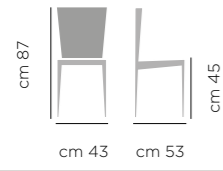

Planet

DIMENSIONI / DIMENSIONS

ART. 590

SEDIA PLANET ART. 590
POLICARBONATO 29 TRASPARENTE

CHAIR PLANET ART. 590
POLYCARBONATE 29 TRANSPARENT