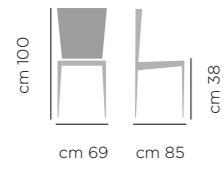

PRODOTTO DA ASSEMBLARE / SUPPLIED IN KIT

Poltrona Forma

DIMENSIONI / DIMENSIONS

ART. 801

Base
acciaio
laccata

Lacquered
Steel Legs

POLTRONA FORMA ART. 801
BASE A8 NERO RIVESTIMENTO STANDARD B7 GRAFITE

ARMCHAIR FORMA ART. 801
UPHOLSTERED SEAT AND BACK BLOOM B7 GRAPHITE, LACQ. STEEL LEGS A8 BLACK