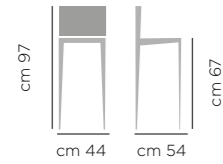

Sgabello Lella

DIMENSIONI / DIMENSIONS

ART. 643.01

Base fissa
acciaio
laccata

Lacquered
Steel Legs