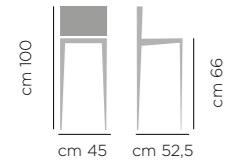

Sgabello Mia

DIMENSIONI / DIMENSIONS

ART. 647.01

Base
acciaio
laccata
Lacquered
Steel Legs

SGABELLO MIA ART. 647.01
BASE ACCIAIO A8 NERO RIVESTIMENTO STANDARD VELLUTO V15 VISONE

BARSTOOL MIA ART. 647.01
LACQ. STEEL LEGS A8 BLACK, UPHOLSTERED SEAT AND BACK V15 MINK