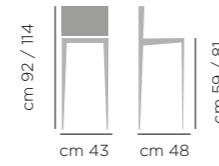

ART. 643.10

Base
acciaio
alzata gas
Gas Lift
Steel Base

**SGABELLO ARIANNA ART. 640.01 BASE A13 CORDA
BLOOM B13 CORDA BORDINO B1 BIANCO**
STOOL ARIANNA UPHOLSTERED SEAT AND BACK B13 ROPE
PIPING B1 WHITE, LACQ STEEL LEGS A13 ROPE

**SGABELLO ARIANNA ART.640.10 BASE A91 CROMO
BLOOM B13 CORDA BORDINO B1 BIANCO**
STOOL ARIANNA UPHOLSTERED SEAT AND BACK B13 ROPE
PIPING B1 WHITE CHROMED BASE A91 CHROME

PRODOTTO DA ASSEMBLARE / SUPPLIED IN KIT