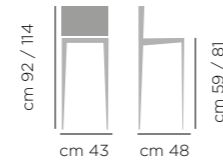

ART. 643.10

Base
acciaio
alzata gas

Gas Lift
Steel Base