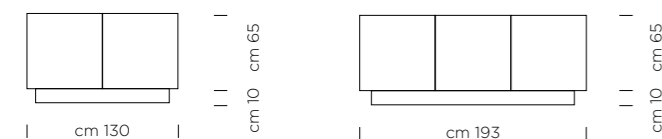

Levante

Ante in Vetro / Glass doors

ART. MA 042

ART. MA 043

LEVANTE/ ANTE IN VETRO TEXTURE ROCCIA COLORE BRONZO, STRUTTURA LACCATA SARTORIALE RAL 3004 ROSSO PORPORA OPACO