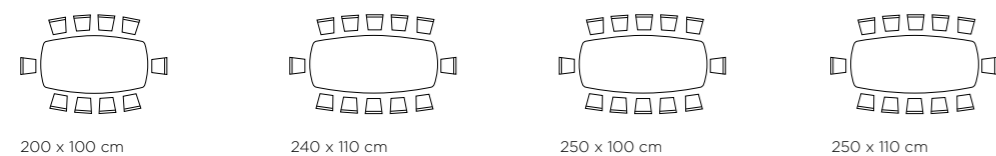

HPL Laminato, Fenix, Laquered, Veneered tops: Bevelled 30° edge.

Profilo bordo dritto. Su tutti i piani.

Any top: Straight edge.

TAVOLI FISSI / SU TUTTI I TAVOLI, ANCHE SENZA PREAVVISO, LE MISURE POTRANNO ESSERE SOGGETTE A VARIAZIONI IN BASE ALLE NECESSITÀ DI PRODUZIONE
FIX TABLES / ON ALL THE TABLES THE DIMENSIONS MAY BE SUBJECTED TO CHANGE ACCORDING TO PRODUCTION NEEDS, EVEN WITHOUT NOTICE.