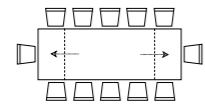

160 (200 / 240) x 90 cm

2 x 40 cm extensions with extendable
sliding mechanism wooden legs.

2 allunghe da 40 cm con carrello estraibile.