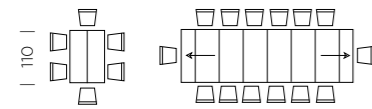

55 | 55 (100 / 145 / 190) x 110 cm

3 x 45 cm
aside extensions.
Perimeter legs.

6 allunghe esterne
da cm 45.
Gambe sempre
perimetrali.

55 | 55 (100 / 145 / 190 / 235 / 280 / 325) x 110 cm

6 x 45 cm
aside extensions.
Perimeter legs.