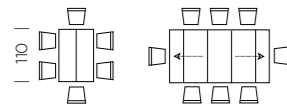

Consolle Dakota

PARTICOLARE PROFILO BORDO DEL PIANO / EDGE DETAIL

Profilo bordo dritto.
Su tutti i piani.

Any top:
Straight edge.

CONSOLLE ALLUNGABILE PIANO FOLDING / SU TUTTI I TAVOLI, ANCHE SENZA PREAVVISO, LE MISURE POTRANNO ESSERE SOGGETTE A VARIAZIONI IN BASE ALLE NECESSITÀ DI PRODUZIONE EXTENDABLE CONSOLE FOLDING TOP / ON ALL THE TABLES THE DIMENSIONS MAY BE SUBJECTED TO CHANGE ACCORDING TO PRODUCTION NEEDS, EVEN WITHOUT NOTICE.

3 allunghe esterne
da cm 45.
Gambe sempre
perimetrali.
3 x 45 cm
aside extensions.
Perimeter legs.