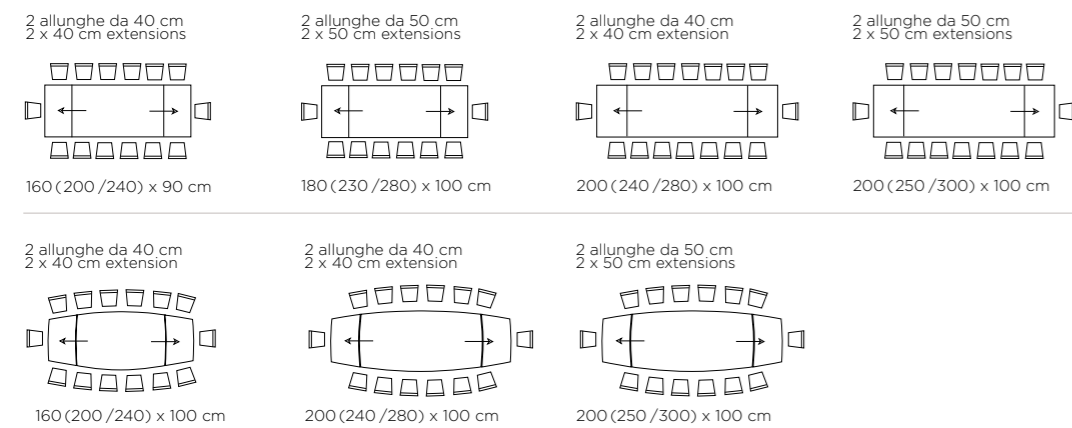

TAVOLI ALLUNGABILI APERTURA LATERALE PIANO FOLDING
EXTENDABLE TABLES LATERAL OPENING SYSTEM - FOLDING EDGE TOP

TAVOLI ALLUNGABILI APERTURA CENTRALE PIANO FOLDING
EXTENDABLE TABLES CENTRAL OPENING SYSTEM - FOLDING EDGE TOP

TAVOLI SUPER ALLUNGABILI APERTURA CENTRALE PIANO FOLDING
SUPER-EXTENDABLE TABLES CENTRAL OPENING SYSTEM - FOLDING EDGE TOP