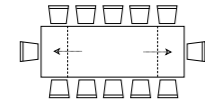

160 (200 / 240) x 90 cm

2 x 40 cm extensions with extendable
sliding mechanism wooden legs.

2 allunghe da 40 cm con carrello estraibile
Gambe in legno.