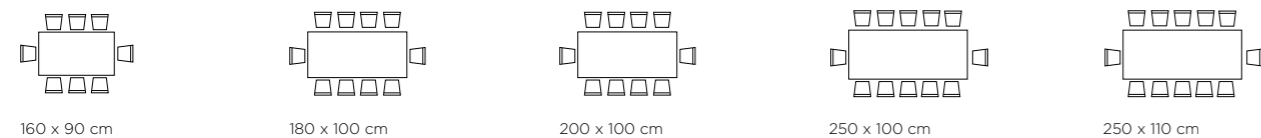

HPL Laminato, Fenix, Laquered, Veneered tops: Bevelled 30° edge.

Profilo bordo dritto. Su tutti i piani.

Any top: Straight edge.

TAVOLI FISSI / SU TUTTI I TAVOLI, ANCHE SENZA PREAVVISO, LE MISURE POTRANNO ESSERE SOGGETTE A VARIAZIONI IN BASE ALLE NECESSITÀ DI PRODUZIONE
FIX TABLES / ON ALL THE TABLES THE DIMENSIONS MAY BE SUBJECTED TO CHANGE ACCORDING TO PRODUCTION NEEDS, EVEN WITHOUT NOTICE.