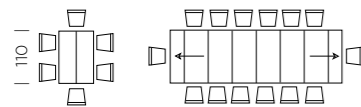

| 55 | 55 (100 / 145 / 190) x 110 cm

| 55 | 55 (100 / 145 / 190 / 235 / 280 / 325) x 110 cm