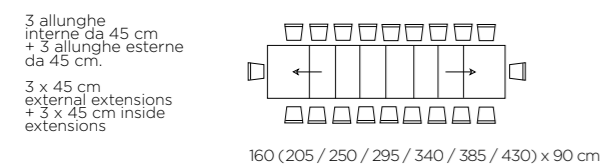

TAVOLI SUPER ALLUNGABILI APERTURA CENTRALE PIANO FOLDING
SUPER-EXTENDABLE TABLES CENTRAL OPENING SYSTEM - FOLDING EDGE TOP