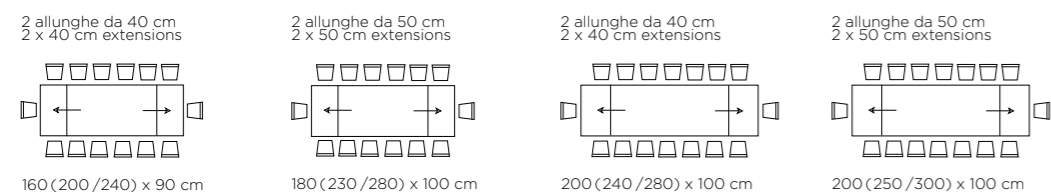

TAVOLI ALLUNGABILI / SU TUTTI I TAVOLI, ANCHE SENZA PREAVVISO, LE MISURE POTRANNO ESSERE SOGGETTE A VARIAZIONI IN BASE ALLE NECESSITÀ DI PRODUZIONE EXTENDABLE TABLES / ON ALL THE TABLES THE DIMENSIONS MAY BE SUBJECTED TO CHANGE ACCORDING TO PRODUCTION NEEDS, EVEN WITHOUT NOTICE.