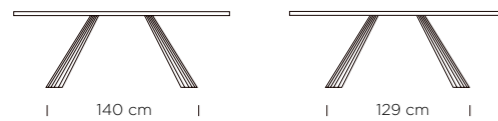

Navigli

Design by: Studio Tecnico Ingegneri & Studio Tecnico Dilazzaro Casa

PARTICOLARE PROFILO BORDO DEL PIANO / EDGE DETAIL

Piani folding.	Profilo bordo a 45° bisellato, Laminato, Fenix, Laccato vetro-ceramica	Profilo bordo a 30° bisellato, Laminato, Fenix, Laccato e Impiallacciato.	Profilo bordo irregolare scortecciato. Impiallacciato scortecciato.	Profilo bordo dritto. Su tutti i piani.
Folding tops.	Glass and ceramic with glass support tops: Bevelled 45° edge.	HPL Laminate, Fenix, Laquered, Veneered tops: Bevelled 30° edge.	Veneered top: Debarked irregular edge.	Any top: Straight edge.

TAVOLI FISSI / SU TUTTI I TAVOLI, ANCHE SENZA PREAVVISO, LE MISURE POTRANNO ESSERE SOGGETTE A VARIAZIONI IN BASE ALLE NECESSITÀ DI PRODUZIONE
FIX TABLES / ON ALL THE TABLES THE DIMENSIONS MAY BE SUBJECTED TO CHANGE ACCORDING TO PRODUCTION NEEDS, EVEN WITHOUT NOTICE.

TAVOLI ALLUNGABILI / SU TUTTI I TAVOLI, ANCHE SENZA PREAVVISO, LE MISURE POTRANNO ESSERE SOGGETTE A VARIAZIONI IN BASE ALLE NECESSITÀ DI PRODUZIONE
EXTENDABLE TABLES / ON ALL THE TABLES THE DIMENSIONS MAY BE SUBJECTED TO CHANGE ACCORDING TO PRODUCTION NEEDS, EVEN WITHOUT NOTICE.

TAVOLI ALLUNGABILI APERTURA LATERALE PIANO FOLDING
EXTENDABLE TABLES LATERAL OPENING SYSTEM - FOLDING EDGE TOP

TAVOLI ALLUNGABILI APERTURA CENTRALE PIANO FOLDING
EXTENDABLE TABLES CENTRAL OPENING SYSTEM - FOLDING EDGE TOP

TAVOLI SUPER ALLUNGABILI APERTURA CENTRALE PIANO FOLDING
SUPER-EXTENDABLE TABLES CENTRAL OPENING SYSTEM - FOLDING EDGE TOP