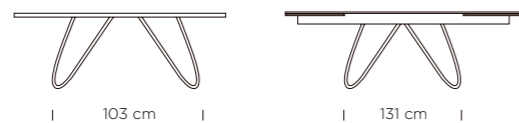

Onda

Design by: Studio Tecnico Dilazzaro Casa

PARTICOLARE PROFILO BORDO DEL PIANO / EDGE DETAIL

Profilo bordo a 45° bisellato, vetro e stratificato vetro-ceramica

Glass and ceramic with glass support tops: Bevelled 45° edge.

Profilo bordo a 30° bisellato, Laminato, Fenix, Laccato e Impiallacciato.

HPL Laminato, Fenix, Laquered, Veneered tops: Bevelled 30° edge.

Profilo bordo dritto. Su tutti i piani.

Any top: Straight edge.

TAVOLI FISSI / SU TUTTI I TAVOLI, ANCHE SENZA PREAVVISO, LE MISURE POTRANNO ESSERE SOGGETTE A VARIAZIONI IN BASE ALLE NECESSITÀ DI PRODUZIONE
FIX TABLES / ON ALL THE TABLES THE DIMENSIONS MAY BE SUBJECTED TO CHANGE ACCORDING TO PRODUCTION NEEDS, EVEN WITHOUT NOTICE.