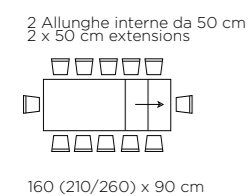

Navigli

Design by: Studio Tecnico Ingegneri & Studio Tecnico Dilazzaro Casa

PARTICOLARE PROFILO BORDO DEL PIANO / EDGE DETAIL

Piani folding.	Profilo bordo a 45° bisellato, Laminato, Fenix, Laccato vetro-ceramica	Profilo bordo a 30° bisellato, Laminato, Fenix, Laccato e Impiallacciato.	Profilo bordo irregolare scortecciato. Impiallacciato scortecciato.	Profilo bordo dritto. Su tutti i piani.
Folding tops.	Glass and ceramic with glass support tops: Bevelled 45° edge.	HPL Laminate, Fenix, Laquered, Veneered tops: Bevelled 30° edge.	Veneered top: Debarked irregular edge.	Any top: Straight edge.

TAVOLI FISSI / SU TUTTI I TAVOLI, ANCHE SENZA PREAVVISO, LE MISURE POTRANNO ESSERE SOGGETTE A VARIAZIONI IN BASE ALLE NECESSITÀ DI PRODUZIONE
FIX TABLES / ON ALL THE TABLES THE DIMENSIONS MAY BE SUBJECTED TO CHANGE ACCORDING TO PRODUCTION NEEDS, EVEN WITHOUT NOTICE.

TAVOLI ALLUNGABILI / SU TUTTI I TAVOLI, ANCHE SENZA PREAVVISO, LE MISURE POTRANNO ESSERE SOGGETTE A VARIAZIONI IN BASE ALLE NECESSITÀ DI PRODUZIONE
EXTENDABLE TABLES / ON ALL THE TABLES THE DIMENSIONS MAY BE SUBJECTED TO CHANGE ACCORDING TO PRODUCTION NEEDS, EVEN WITHOUT NOTICE.

TAVOLI ALLUNGABILI APERTURA LATERALE PIANO FOLDING
EXTENDABLE TABLES LATERAL OPENING SYSTEM - FOLDING EDGE TOP

TAVOLI ALLUNGABILI APERTURA CENTRALE PIANO FOLDING
EXTENDABLE TABLES CENTRAL OPENING SYSTEM - FOLDING EDGE TOP

TAVOLI SUPER ALLUNGABILI APERTURA CENTRALE PIANO FOLDING
SUPER-EXTENDABLE TABLES CENTRAL OPENING SYSTEM - FOLDING EDGE TOP