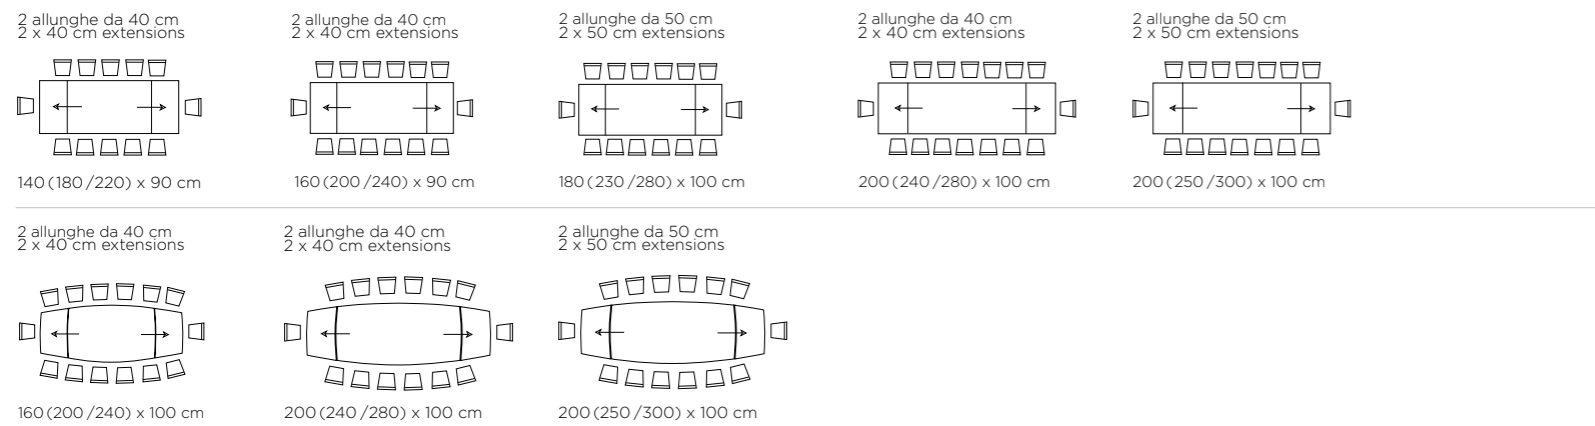

TAVOLI ALLUNGABILI / SU TUTTI I TAVOLI, ANCHE SENZA PREAVVISO, LE MISURE POTRANNO ESSERE SOGGETTE A VARIAZIONI IN BASE ALLE NECESSITÀ DI PRODUZIONE EXTENDABLE TABLES / ON ALL THE TABLES THE DIMENSIONS MAY BE SUBJECTED TO CHANGE ACCORDING TO PRODUCTION NEEDS, EVEN WITHOUT NOTICE.

TAVOLO MARK BASE ACCIAIO VERNICIATO A81 CHAMPAGNE, PIANO RETTANGOLARE 240X110 CM, CERAMICA IM28 CALACATTA/BLACK LUCIDO
TABLE MARK, STEEL LACQUERED BASE A81 CHAMPAGNE, RECTANGULAR TOP 240 X 110 CM, CERAMIC IM 28 CALACATTA BLACK GLOSSY

SEDIA OTTY BASE A81 CHAMPAGNE, RIVESTITA NAPPA N17 LAVANDA
CHAIR OTTY, STEEL BASE, LACQUERED A81 CHAMPAGNE, UPHOLSTERED NAPPA N17 LAVANDA

MADIA EVOLUTION
SIDEBOARD EVOLUTION

SPECCHIERA EDEN
MIRROR EDEN

LAMPADA SPHERA
CEILING LAMP SPHERA