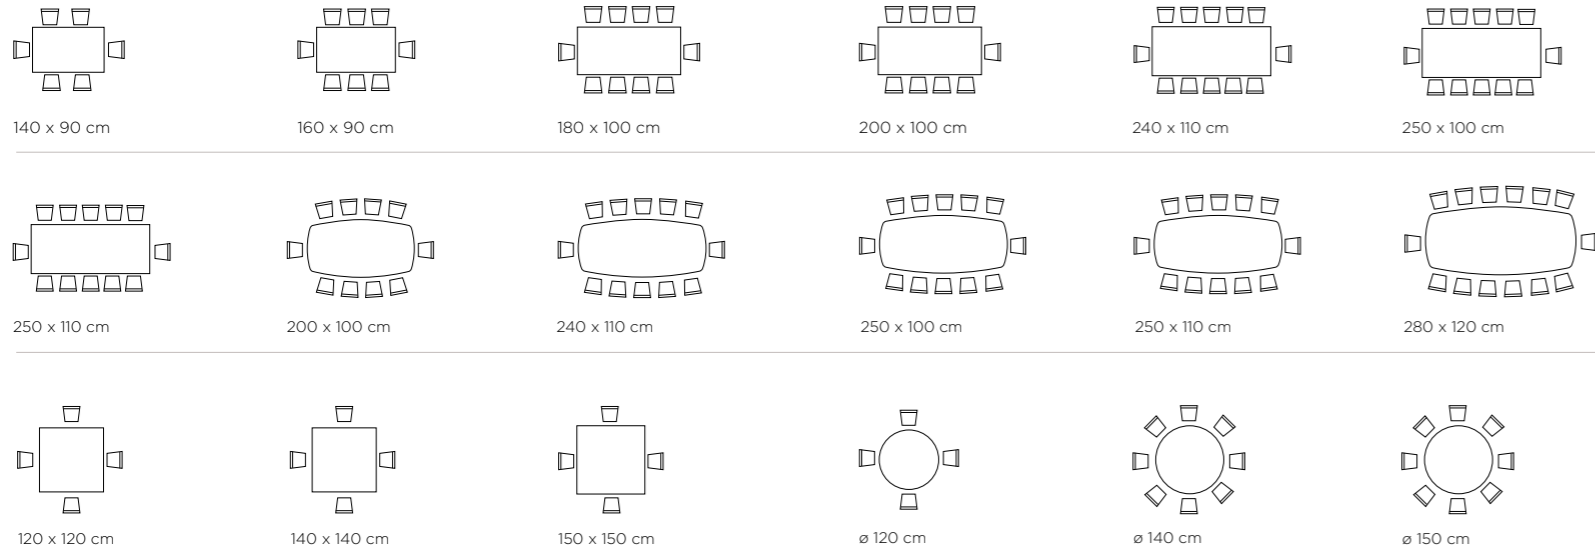

Profilo bordo a 30° bisellato,
Laminato, Fenix, Laccato
e Impiallacciato.

HPL Laminate, Fenix,
Laquered, Veneered tops:
Bevelled 30° edge.

Profilo bordo dritto.
Su tutti i piani.

Any top:
Straight edge.

TAVOLI FISSI / SU TUTTI I TAVOLI, ANCHE SENZA PREAVVISO, LE MISURE POTRANNO ESSERE SOGGETTE A VARIAZIONI IN BASE ALLE NECESSITÀ DI PRODUZIONE
FIX TABLES / ON ALL THE TABLES THE DIMENSIONS MAY BE SUBJECTED TO CHANGE ACCORDING TO PRODUCTION NEEDS, EVEN WITHOUT NOTICE.

Mark

Design by Alpestudio

PARTICOLARE PROFILO BORDO DEL PIANO / EDGE DETAIL

Profilo bordo a 45° bisellato, vetro e stratificato vetro-ceramica

Glass and ceramic with glass support tops: Bevelled 45° edge.

Profilo bordo a 30° bisellato, Laminato, Fenix, Laccato e Impiallacciato.

HPL Laminate, Fenix, Laquered, Veneered tops: Bevelled 30° edge.

Profilo bordo dritto. Su tutti i piani.

Any top: Straight edge.

Profilo bordo irregolare scortecciato. Impiallacciato scortecciato.

Veneered top: Debarked irregular edge.

TAVOLI FISSI / SU TUTTI I TAVOLI, ANCHE SENZA PREAVVISO, LE MISURE POTRANNO ESSERE SOGGETTE A VARIAZIONI IN BASE ALLE NECESSITÀ DI PRODUZIONE FIX TABLES / ON ALL THE TABLES THE DIMENSIONS MAY BE SUBJECTED TO CHANGE ACCORDING TO PRODUCTION NEEDS, EVEN WITHOUT NOTICE.