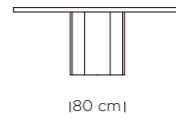

Mark

Design by Alpestudio

PARTICOLARE PROFILO BORDO DEL PIANO / EDGE DETAIL

Profilo bordo a 45° bisellato, vetro e stratificato vetro-ceramica

Glass and ceramic with glass support tops: Bevelled 45° edge.

Profilo bordo a 30° bisellato, Laminato, Fenix, Laccato e Impiallacciato.

HPL Laminate, Fenix, Laquered, Veneered tops: Bevelled 30° edge.

Profilo bordo dritto. Su tutti i piani.

Any top: Straight edge.

Profilo bordo irregolare scortecciato. Impiallacciato scortecciato.

Veneered top: Debarked irregular edge.

TAVOLI FISSI / SU TUTTI I TAVOLI, ANCHE SENZA PREAVVISO, LE MISURE POTRANNO ESSERE SOGGETTE A VARIAZIONI IN BASE ALLE NECESSITÀ DI PRODUZIONE FIX TABLES / ON ALL THE TABLES THE DIMENSIONS MAY BE SUBJECTED TO CHANGE ACCORDING TO PRODUCTION NEEDS, EVEN WITHOUT NOTICE.

TAVOLI ALLUNGABILI / SU TUTTI I TAVOLI, ANCHE SENZA PREAVVISO, LE MISURE POTRANNO ESSERE SOGGETTE A VARIAZIONI IN BASE ALLE NECESSITÀ DI PRODUZIONE EXTENDABLE TABLES / ON ALL THE TABLES THE DIMENSIONS MAY BE SUBJECTED TO CHANGE ACCORDING TO PRODUCTION NEEDS, EVEN WITHOUT NOTICE.

TAVOLO MARK BASE ACCIAIO VERNICIATO A81 CHAMPAGNE, PIANO RETTANGOLARE 240X110 CM, CERAMICA IM28 CALACATTA/BLACK LUCIDO
TABLE MARK, STEEL LACQUERED BASE A81 CHAMPAGNE, RECTANGULAR TOP 240 X 110 CM, CERAMIC IM 28 CALACATTA BLACK GLOSSY

SEDIA OTTY BASE A81 CHAMPAGNE, RIVESTITA NAPPA N17 LAVANDA
CHAIR OTTY, STEEL BASE, LACQUERED A81 CHAMPAGNE, UPHOLSTERED NAPPA N17 LAVANDA

MADIA EVOLUTION
SIDEBOARD EVOLUTION

SPECCHIERA EDEN
MIRROR EDEN

LAMPADA SPHERA
CEILING LAMP SPHERA