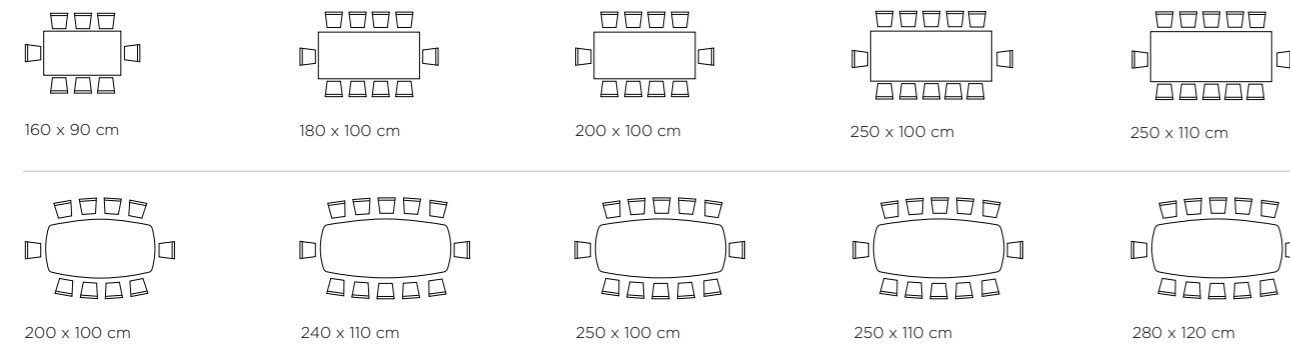

Navigli

Design by: Studio Tecnico Ingegneri & Studio Tecnico Dilazzaro Casa

PARTICOLARE PROFILO BORDO DEL PIANO / EDGE DETAIL

Piani folding.	Profilo bordo a 45° bisellato, Laminato, Fenix, Laccato vetro-ceramica	Profilo bordo a 30° bisellato, Laminato, Fenix, Laccato e Impiallacciato.	Profilo bordo irregolare scortecciato. Impiallacciato scortecciato.	Profilo bordo dritto. Su tutti i piani.
Folding tops.	Glass and ceramic with glass support tops: Bevelled 45° edge.	HPL Laminate, Fenix, Laquered, Veneered tops: Bevelled 30° edge.	Veneered top: Debarked irregular edge.	Any top: Straight edge.

TAVOLI FISSI / SU TUTTI I TAVOLI, ANCHE SENZA PREAVVISO, LE MISURE POTRANNO ESSERE SOGGETTE A VARIAZIONI IN BASE ALLE NECESSITÀ DI PRODUZIONE
FIX TABLES / ON ALL THE TABLES THE DIMENSIONS MAY BE SUBJECTED TO CHANGE ACCORDING TO PRODUCTION NEEDS, EVEN WITHOUT NOTICE.

TAVOLI ALLUNGABILI / SU TUTTI I TAVOLI, ANCHE SENZA PREAVVISO, LE MISURE POTRANNO ESSERE SOGGETTE A VARIAZIONI IN BASE ALLE NECESSITÀ DI PRODUZIONE
EXTENDABLE TABLES / ON ALL THE TABLES THE DIMENSIONS MAY BE SUBJECTED TO CHANGE ACCORDING TO PRODUCTION NEEDS, EVEN WITHOUT NOTICE.