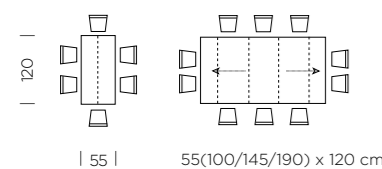

3 allunghe esterne da 45 cm
3 x 45 cm aside extensions.