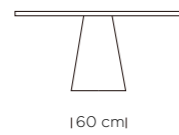

Navigli
PAG. 38

Omero
PAG. 52

Onda
PAG. 44

Griffe

160 cm

PARTICOLARE PROFILO BORDO DEL PIANO / EDGE DETAIL

Profilo bordo a 45° bisellato,
vetro e stratificato
vetro-ceramica

Glass and ceramic
with glass support tops:
Bevelled 45° edge.

Profilo bordo a 30° bisellato,
Laminato, Fenix, Laccato
e Impiallacciato.

HPL Laminate, Fenix,
Laquered, Veneered tops:
Bevelled 30° edge.

Profilo bordo dritto.
Su tutti i piani.

Any top:
Straight edge.

TAVOLI FISSI / SU TUTTI I TAVOLI, ANCHE SENZA PREAVVISO, LE MISURE POTRANNO ESSERE SOGGETTE A VARIAZIONI IN BASE ALLE NECESSITÀ DI PRODUZIONE
FIX TABLES / ON ALL THE TABLES THE DIMENSIONS MAY BE SUBJECTED TO CHANGE ACCORDING TO PRODUCTION NEEDS, EVEN WITHOUT NOTICE.