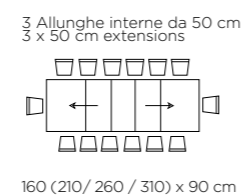

TAVOLI ALLUNGABILI APERTURA CENTRALE PIANO FOLDING
EXTENDABLE TABLES CENTRAL OPENING SYSTEM - FOLDING EDGE TOP