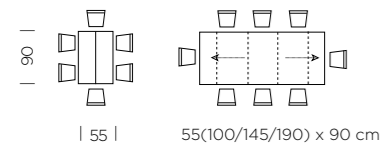

Consolle Gold

PARTICOLARE PROFILO BORDO DEL PIANO / EDGE DETAIL

Profilo bordo dritto.
Su tutti i piani.

Any top:
Straight edge.

CONSOLLE ALLUNGABILE PIANO FOLDING / SU TUTTI I TAVOLI, ANCHE SENZA PREAVVISO, LE MISURE POTRANNO ESSERE SOGGETTE A VARIAZIONI IN BASE ALLE NECESSITÀ DI PRODUZIONE EXTENDABLE CONSOLE FOLDING TOP / ON ALL THE TABLES THE DIMENSIONS MAY BE SUBJECTED TO CHANGE ACCORDING TO PRODUCTION NEEDS, EVEN WITHOUT NOTICE.

3 allunghe esterne da 45 cm
3 x 45 cm aside extensions.