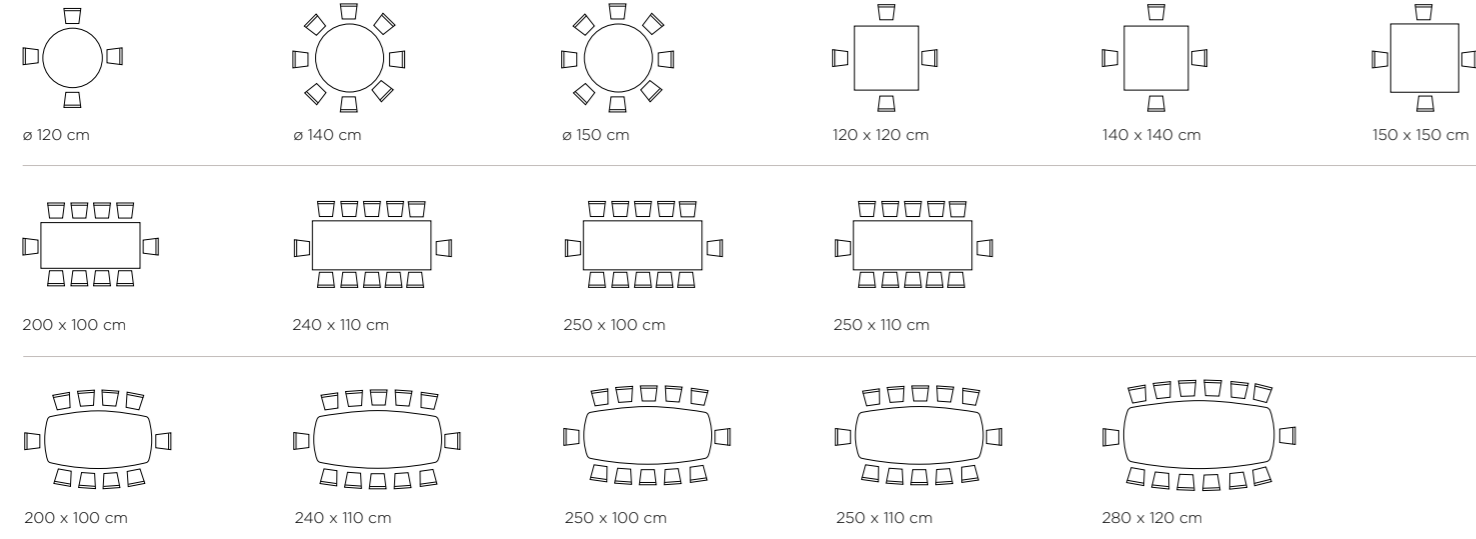

PARTICOLARE PROFILO BORDO DEL PIANO / EDGE DETAIL

Profilo bordo a 45° bisellato, vetro e stratificato vetro-ceramica

Glass and ceramic with glass support tops: Bevelled 45° edge.

Profilo bordo a 30° bisellato, Laminato, Fenix, Laccato e Impiallacciato.

HPL Laminate, Fenix, Laquered, Veneered tops: Bevelled 30° edge.

Profilo bordo dritto. Su tutti i piani.

Any top: Straight edge.

TAVOLI FISSI / SU TUTTI I TAVOLI, ANCHE SENZA PREAVVISO, LE MISURE POTRANNO ESSERE SOGGETTE A VARIAZIONI IN BASE ALLE NECESSITÀ DI PRODUZIONE
FIX TABLES / ON ALL THE TABLES THE DIMENSIONS MAY BE SUBJECTED TO CHANGE ACCORDING TO PRODUCTION NEEDS, EVEN WITHOUT NOTICE.

TAVOLO ISOLA GAMBE IN ACCIAIO VERNICIATO A81 CHAMPAGNE, PIANO Ø 140 CERAMICA IM 28 CALACATTA BLACK LUCIDO
TABLE ISOLA, LACQUERED STEEL BASE A81 CHAMPAGNE, TOP Ø 140 CM, CERAMIC IM28 CALACATTA BLACK GLOSSY