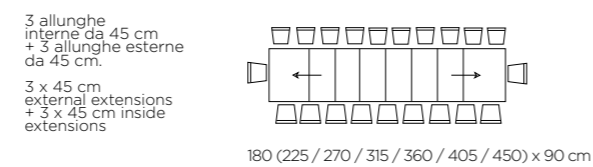

TAVOLI SUPER ALLUNGABILI APERTURA CENTRALE PIANO FOLDING
SUPER-EXTENDABLE TABLES CENTRAL OPENING SYSTEM - FOLDING EDGE TOP