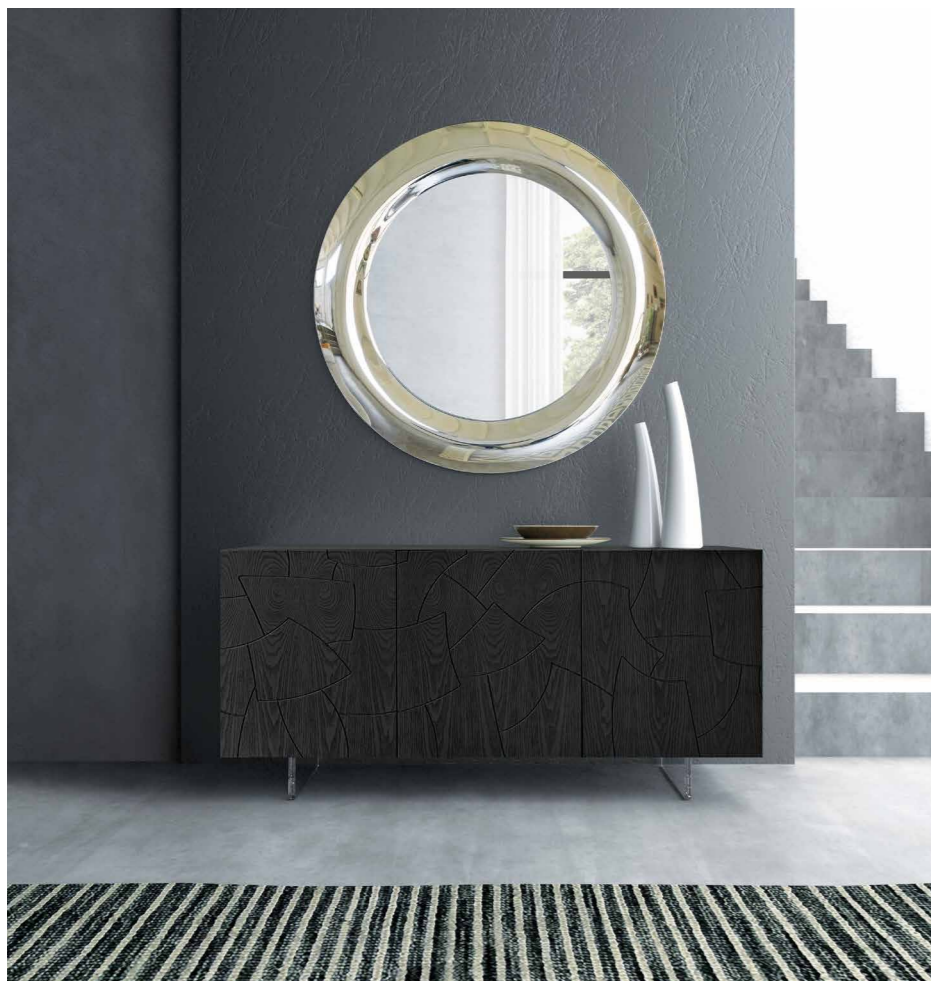

MADIA RITRATTI
SIDEBBOARD RITRATTI

LAMPADA FLEUR
LAMP FLEUR

SPECCHIERA OCEANO ART. SP006 DIAM.
95 CM SPECCHIO E CORNICE FINITURA
04 CRISTALLO SPECCHIATO
OCEANO MIRROR ART. SP006 Ø 95 CM,
MIRROR AND FRAME FINISHING 04 MIRRORED CRYSTAL