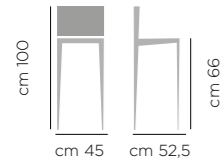

Sgabello Mia

DIMENSIONI / DIMENSIONS

ART. 647.01

Base
acciaio
laccata
Lacquered
Steel Legs

SGABELLO MIA ART. 647.01
BASE ACCIAIO A8 NERO RIVESTIMENTO STANDARD VELLUTO V15 VISONE

BARSTOOL MIA ART. 647.01
LACQ. STEEL LEGS A8 BLACK, UPHOLSTERED SEAT AND BACK V15 MINK