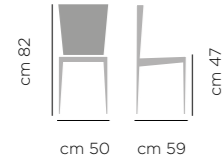

PRODOTTO DA ASSEMBLARE / SUPPLIED IN KIT

Giorgia

DIMENSIONI / DIMENSIONS

ART. 745

Base
acciaio
rivestita

Upholstered
Steel Legs

SEDIA GIORGIA ART.745 COMPLETAMENTE RIVESTITA GOLDEN G13
CHAIR GIORGIA ART.745 FULLY UPHOLSTERED GOLDEN G13

SEDIA GIORGIA ART.745 COMPLETAMENTE RIVESTITA LUNA 21
CHAIR GIORGIA ART.745 FULLY UPHOLSTERED LUNA 21

Denise

DIMENSIONI / DIMENSIONS

ART. 740.01
Base fissa
acciaio
laccata
Lacquered
Steel Legs

SEDIA DENISE ART. 740.01 RIVESTITA V44, BASE ACCIAIO A8 NERO
CHAIR DENISE ART. 740.01 UPHOLSTERED SEAT AND BACK V44 LACQ.
STEEL LEGS A8 BLACK