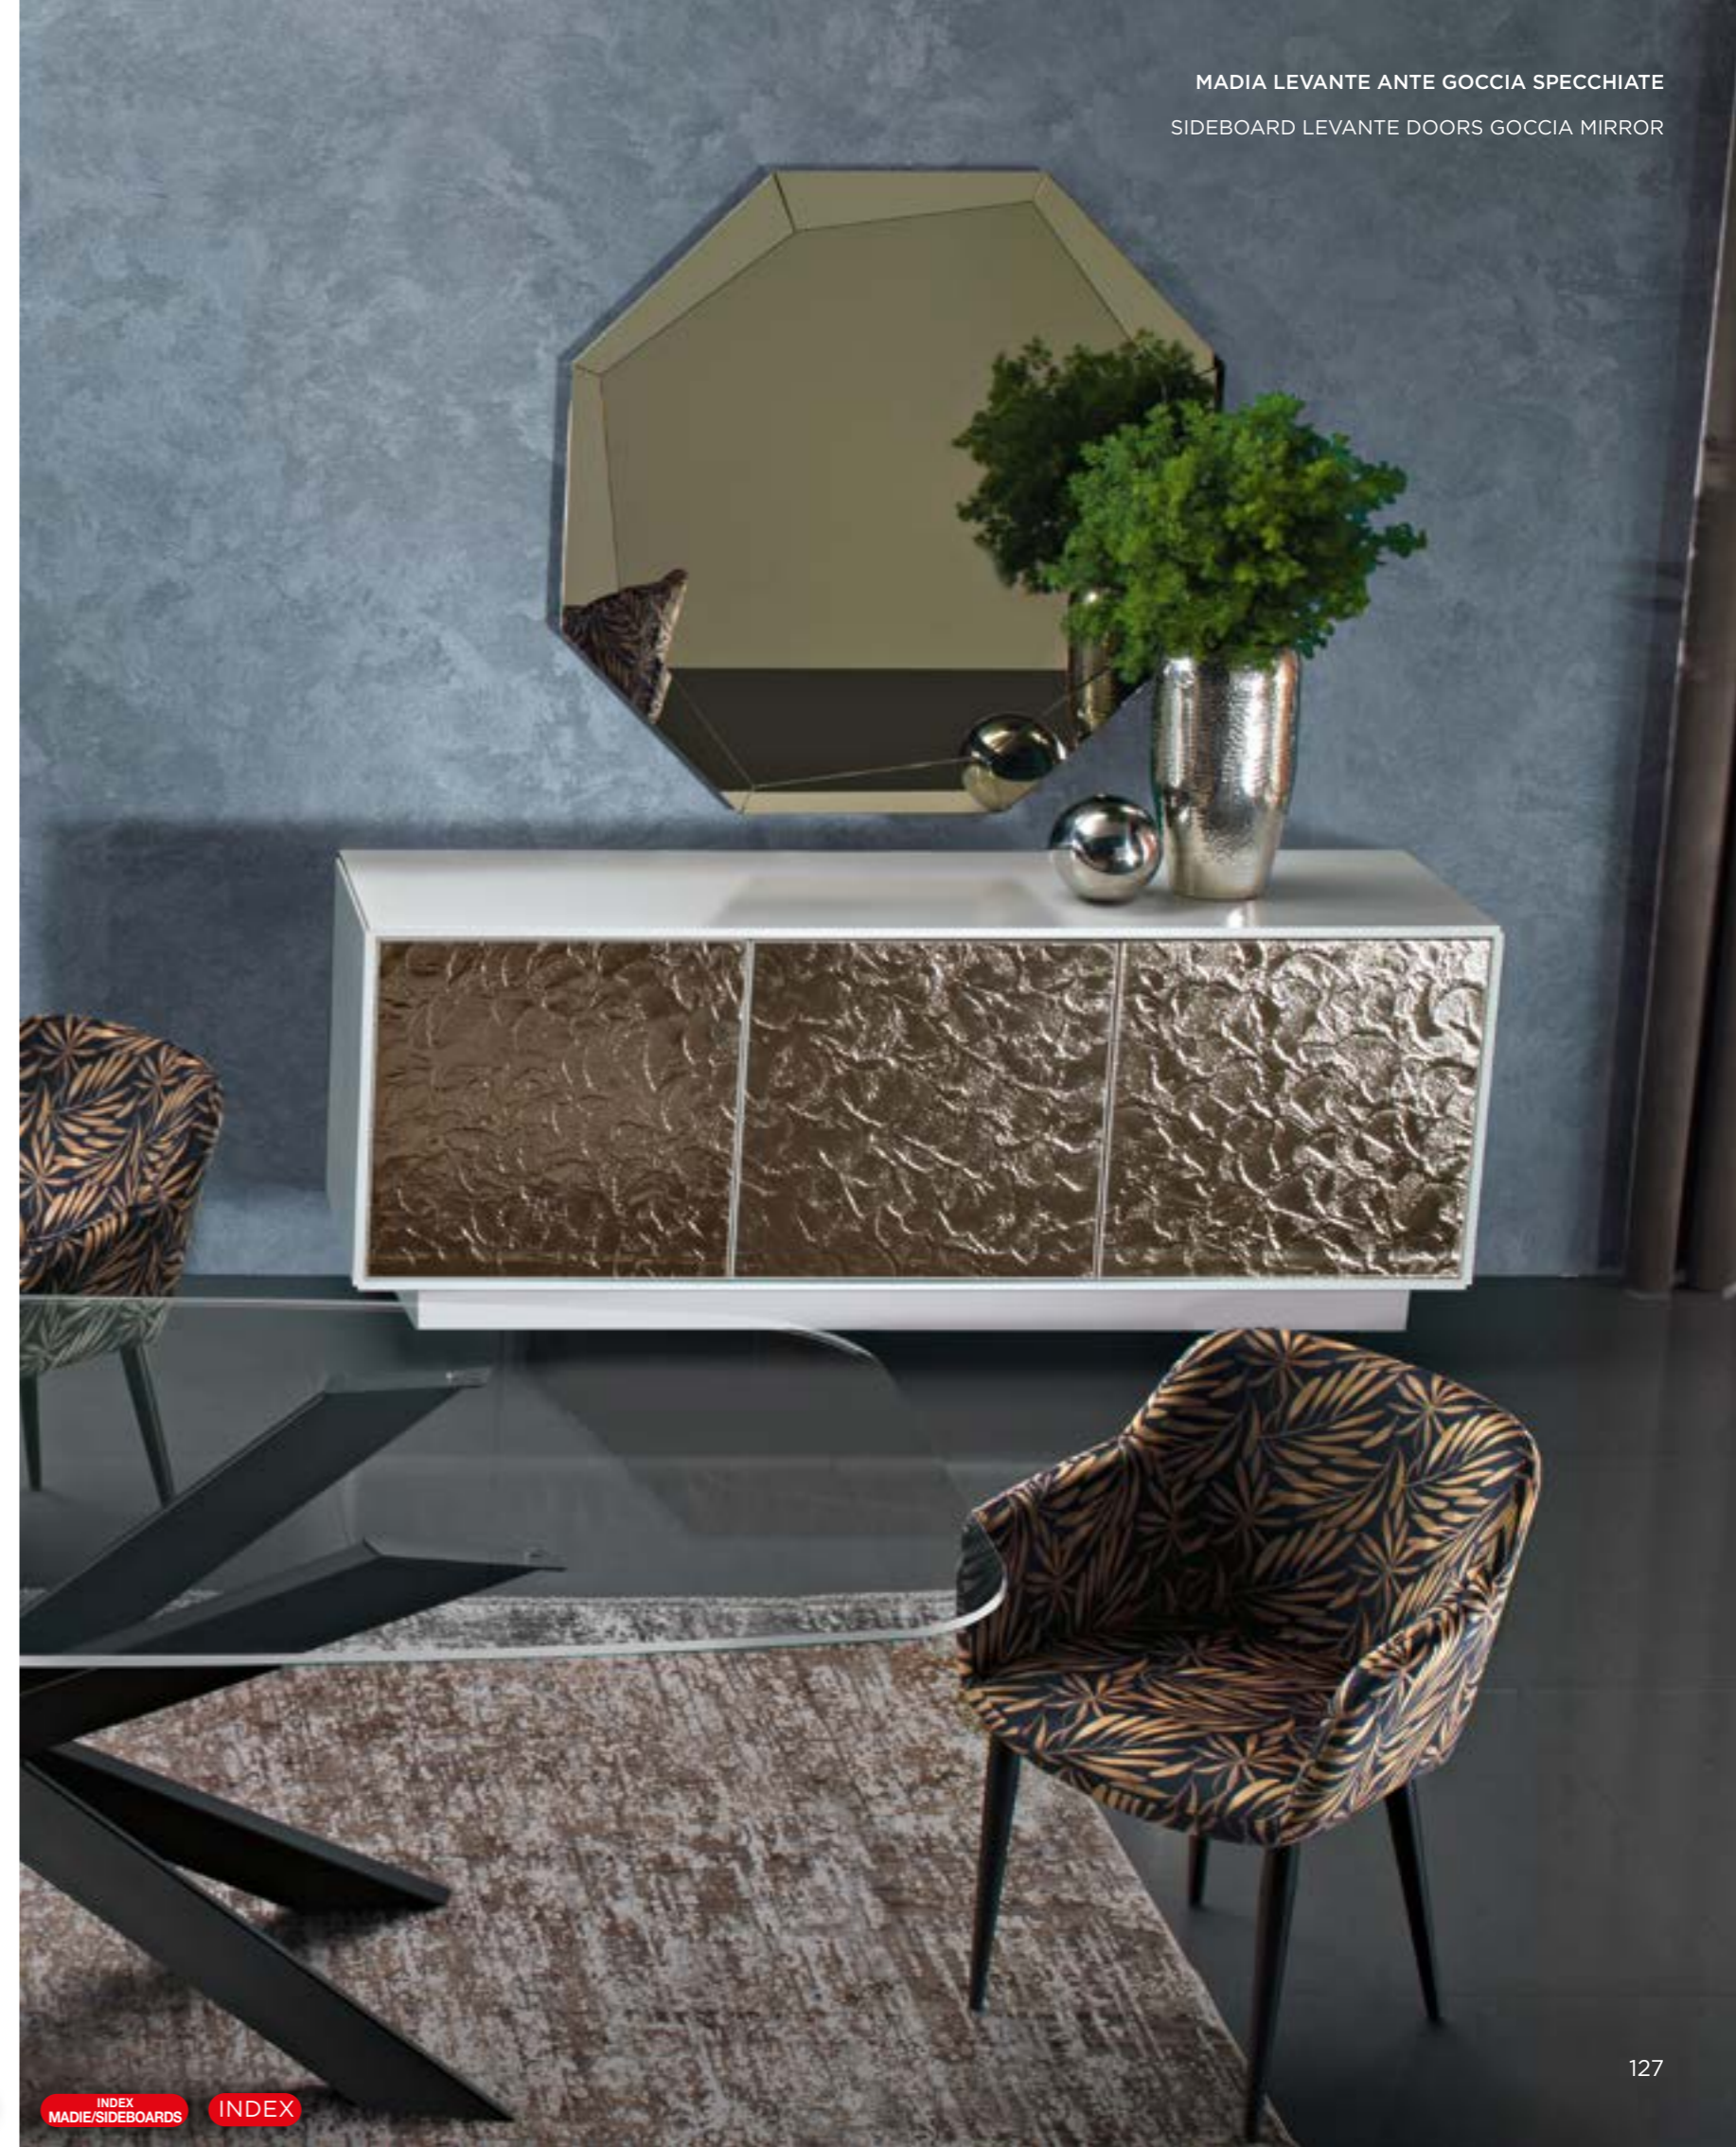

LEVANTE/ GLASS DROP DOORS COL. 005 MIRRORED BRONZE LACQ. WOODEN FRAME RAL 8015 MATTE

LEVANTE/ GLASS ROCK DOORS COL. 005 MIRRORED BRONZE LACQ. WOODEN FRAME RAL 8014 MATTE

LEVANTE/ GLASS DROP DOORS COL. 005 MIRRORED BRONZE LACQ. WOODEN FRAME RAL 1019 MATTE

LEVANTE/ GLASS ROCK DOORS COL. 004 MIRRORED LACQ. WOODEN FRAME RAL 5000 MATTE

LEVANTE/ GLASS DROP DOORS COL. 004 MIRRORED LACQ. WOODEN FRAME RAL 7039 MATTE

LEVANTE/ GLASS ROCK DOORS COL. 004 MIRRORED LACQ. WOODEN FRAME RAL 7030 MATTE

LEVANTE/ GLASS DROP DOORS COL. 004 MIRRORED LACQ. WOODEN FRAME RAL 9003 MATTE

MADIA LEVANTE ANTE GOCCIA SPECCHIATE
SIDEBOARD LEVANTE DOORS GOCCIA MIRROR