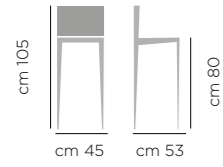

Sgabello Norma

DIMENSIONI / DIMENSIONS

ART. 512

Base
legno

Wooden
base

SGABELLO NORMA ART. 512 BASE LEGNO ROVERE 201 NOCE CANALETTO RIVESTIMENTO LUNA 5
STOOL NORMA ART. 512 UPHOLSTERED SEAT AND BACK LUNA 5, LACQ. OAK LEGS 201 CANALETTO WALNUT