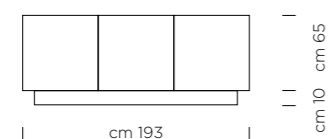

Levante

Ante in Laminato / Laminate doors

ART. MA 042

ART. MA 043

**LEVANTE/ ANTE IN LAMINATO HPL 108 NOIR DESIR OPACO
STRUTTURA LACCATA STANDARD RAL 9005 NERO OPACO**

LEVANTE/ HPL LAMINATE DOORS 108 NOIR DESIR MATTE
LACQ. WOODEN FRAME RAL 9005 MATTE