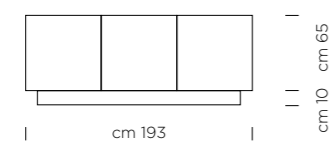

ART. MA 043

LEVANTE/ ANTE IN VETRO TEXTURE ROCCIA COLORE BRONZO, STRUTTURA LACCATA SARTORIALE RAL 3004 ROSSO PORPORA OPACO

LEVANTE/ GLASS ROCK DOORS COL. 005 MIRRORED BRONZE LACQ. WOODEN FRAME RAL 3004 MATTE