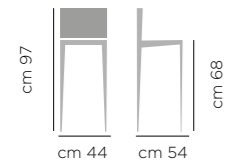

ART. 716.05

ART. 716.01

ART. 716.03

Sgabello Arianna

DIMENSIONI / DIMENSIONS

ART. 640.01

Base fissa
acciaio
laccata

Lacquered
Steel Legs