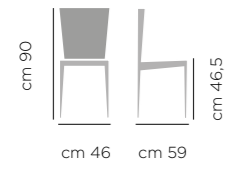

Aurora

DIMENSIONI / DIMENSIONS

ART. 743

Base
acciaio
rivestita

Upholstered
Steel Legs

SEDIA AURORA ART.743
GAMBE ACCIAIO LACCATE RAL 7006 RIVESTITA LUNA 5
UPHOLSTERED SEAT AND BACK LUNA 5, LACQ. STEEL LEGS RAL 7006