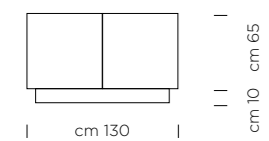

Levante

Ante in Vetro / Glass doors

ART. MA 042