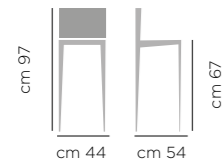

Sgabello Lella

DIMENSIONI / DIMENSIONS

ART. 643.01
Base fissa
acciaio
laccata
Lacquered
Steel Legs