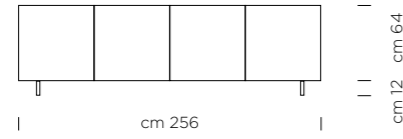

ART. MA 024

**RITRATTI/ MADIA CON ANTE E TOP CON TAGLIO 45°, APERTURA PUSH-PULL
STRUTTURA LACCATA SARTORIALE RAL 7022 GRIGIO OMBRA OPACO**

RITRATTI/ 45° TOP AND DOORS JOINT- PUSH AND PULL OPENING SYSTEM
LACQ. STRIP-WOOD FRAME COL. 7022 MATTE