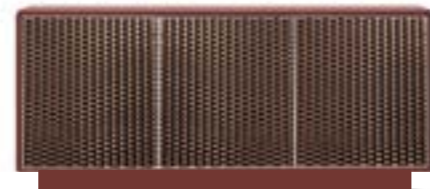

ART. MA 042

ART. MA 043

LEVANTE/ ANTE IN VETRO TEXTURE ROCCIA COLORE BRONZO, STRUTTURA LACCATA SARTORIALE RAL 3004 ROSSO PORPORA OPACO

LEVANTE/ GLASS ROCK DOORS COL. 005 MIRRORED BRONZE LACQ. WOODEN FRAME RAL 3004 MATTE