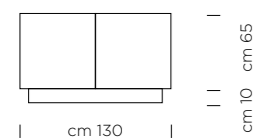

Levante

Ante in Laminato / Laminate doors

ART. MA 042

ART. MA 043

**LEVANTE/ ANTE IN LAMINATO HPL 108 NOIR DESIR OPACO
STRUTTURA LACCATA STANDARD RAL 9005 NERO OPACO**

LEVANTE/ HPL LAMINATE DOORS 108 NOIR DESIR MATTE
LACQ. WOODEN FRAME RAL 9005 MATTE