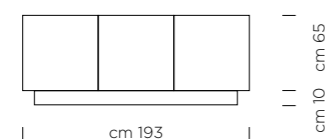

Levante

Ante in Ceramica / Ceramic doors

ART. MA 042

ART. MA 043

LEVANTE/ ANTE IN CERAMICA IM 42 ONICE GIADA LUCIDO
STRUTTURA LACCATA STANDARD RAL 9005 NERO OPACO

LEVANTE/ CERAMIC DOORS IM 42 ONYX JADE GLOSSY
LACQ. WOODEN FRAME RAL 9005 MATTE