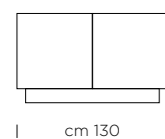

Levante

Ante in Ceramica / Ceramic doors

ART. MA 042

ART. MA 043

LEVANTE/ ANTE IN CERAMICA IM 42 ONICE GIADA LUCIDO
STRUTTURA LACCATA STANDARD RAL 9005 NERO OPACO

LEVANTE/ CERAMIC DOORS IM 42 ONYX JADE GLOSSY
LACQ. WOODEN FRAME RAL 9005 MATTE