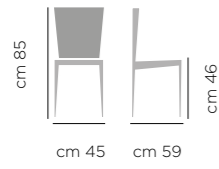

Sissi

DIMENSIONI / DIMENSIONS

ART. 734.01
Base
acciaio
laccata
Lacquered
Steel Legs

SEDIA SISSI ART.734.01 RIVESTITA V53, BASE ACCIAIO A8 NERO
CHAIR SISSI ART.734.01 UPHOLSTERED SEAT AND BACK V53, LACQ. STEEL LEGS A8 BLACK

PRODOTTO DA ASSEMBLARE / SUPPLIED IN KIT