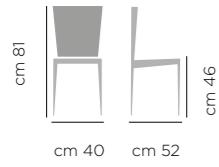

Zen

DIMENSIONI / DIMENSIONS

ART. 529
Struttura
e scocca
in legno
Wooden
structure
and shell

SEDIA ZEN ART. 529
BASE IN FRASSINO E SCOCCA IN MULTISTRATO DI ROVERE FINITURA 294 ROVERE TERMOCOTTO
BASE IN FRASSINO E SCOCCA IN MULTISTRATO DI ROVERE FINITURA 201 NOCE CANALETTO
BASE IN FRASSINO E SCOCCA IN MULTISTRATO DI ROVERE FINITURA 293 ROVERE NATURALE

CHAIR ZEN ART. 529
LACQ. ASH WOOD FRAME AND VENEERED OAK SHELL 294 HEAT-TREATED
LACQ. ASH WOOD FRAME AND VENEERED OAK SHELL 201 CANALETTO WALNUT
LACQ. ASH WOOD FRAME AND VENEERED OAK SHELL 293 NATURAL OAK