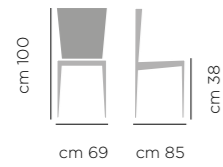

PRODOTTO DA ASSEMBLARE / SUPPLIED IN KIT

Poltrona Forma

DIMENSIONI / DIMENSIONS

ART. 801

Base
acciaio
laccata

Lacquered
Steel Legs

POLTRONA FORMA ART. 801
BASE A8 NERO RIVESTIMENTO STANDARD B7 GRAFITE

ARMCHAIR FORMA ART. 801
UPHOLSTERED SEAT AND BACK BLOOM B7 GRAPHITE, LACQ. STEEL LEGS A8 BLACK