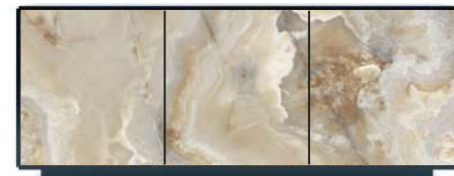

LEVANTE/ ANTE IN CERAMICA IM 86 GOLDEN ONYX LUCIDO
STRUTTURA LACCATA STANDARD RAL 9005 NERO OPACO

LEVANTE/ CERAMIC DOORS IM 86 GOLDEN ONYX GLOSSY
LACQ. WOODEN FRAME RAL 9005 MATTE