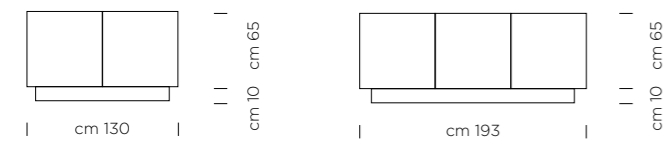

MADIA LEVANTE ANTA CERAMICA NOIR DESIR LUCIDO

SIDEBOARD LEVANTE CERAMIC NOIR DESIR GLOSSY DOOR

Levante

Ante in Vetro / Glass doors

ART. MA 042

ART. MA 043

LEVANTE/ ANTE IN VETRO TEXTURE ROCCIA COLORE BRONZO,
STRUTTURA LACCATA SARTORIALE RAL 3004 ROSSO PORPORA OPACO