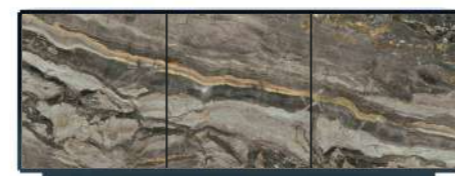

LEVANTE/ ANTE IN CERAMICA IM 85 DREAM ARABESQUE LUCIDO
STRUTTURA LACCATA STANDARD RAL 9005 NERO OPACO