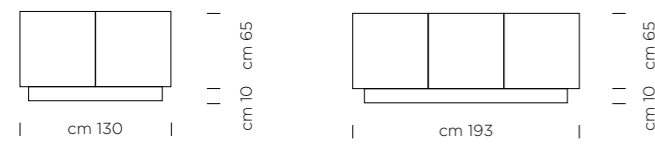

Levante

Ante in Ceramica / Ceramic doors

ART. MA 042

ART. MA 043

LEVANTE/ ANTE IN CERAMICA IM 42 ONICE GIADA LUCIDO
STRUTTURA LACCATA STANDARD RAL 9005 NERO OPACO

LEVANTE/ CERAMIC DOORS IM 42 ONYX JADE GLOSSY
LACQ. WOODEN FRAME RAL 9005 MATTE