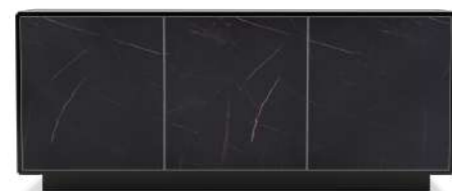

MADIA LEVANTE ANTE GOCCIA SPECCHIATE
SIDEBOARD LEVANTE DOORS GOCCIA MIRROR

Levante

Ante in Laminato / Laminate doors

ART. MA 042

ART. MA 043

LEVANTE/ ANTE IN LAMINATO HPL 108 NOIR DESIR OPACO
STRUTTURA LACCATA STANDARD RAL 9005 NERO OPACO