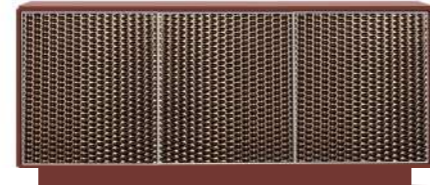

LEVANTE/ ANTE IN VETRO TEXTURE GOCCIA COLORE BRONZO,
STRUTTURA LACCATA SARTORIALE RAL 8015 MARRONE CASTAGNA OPACO