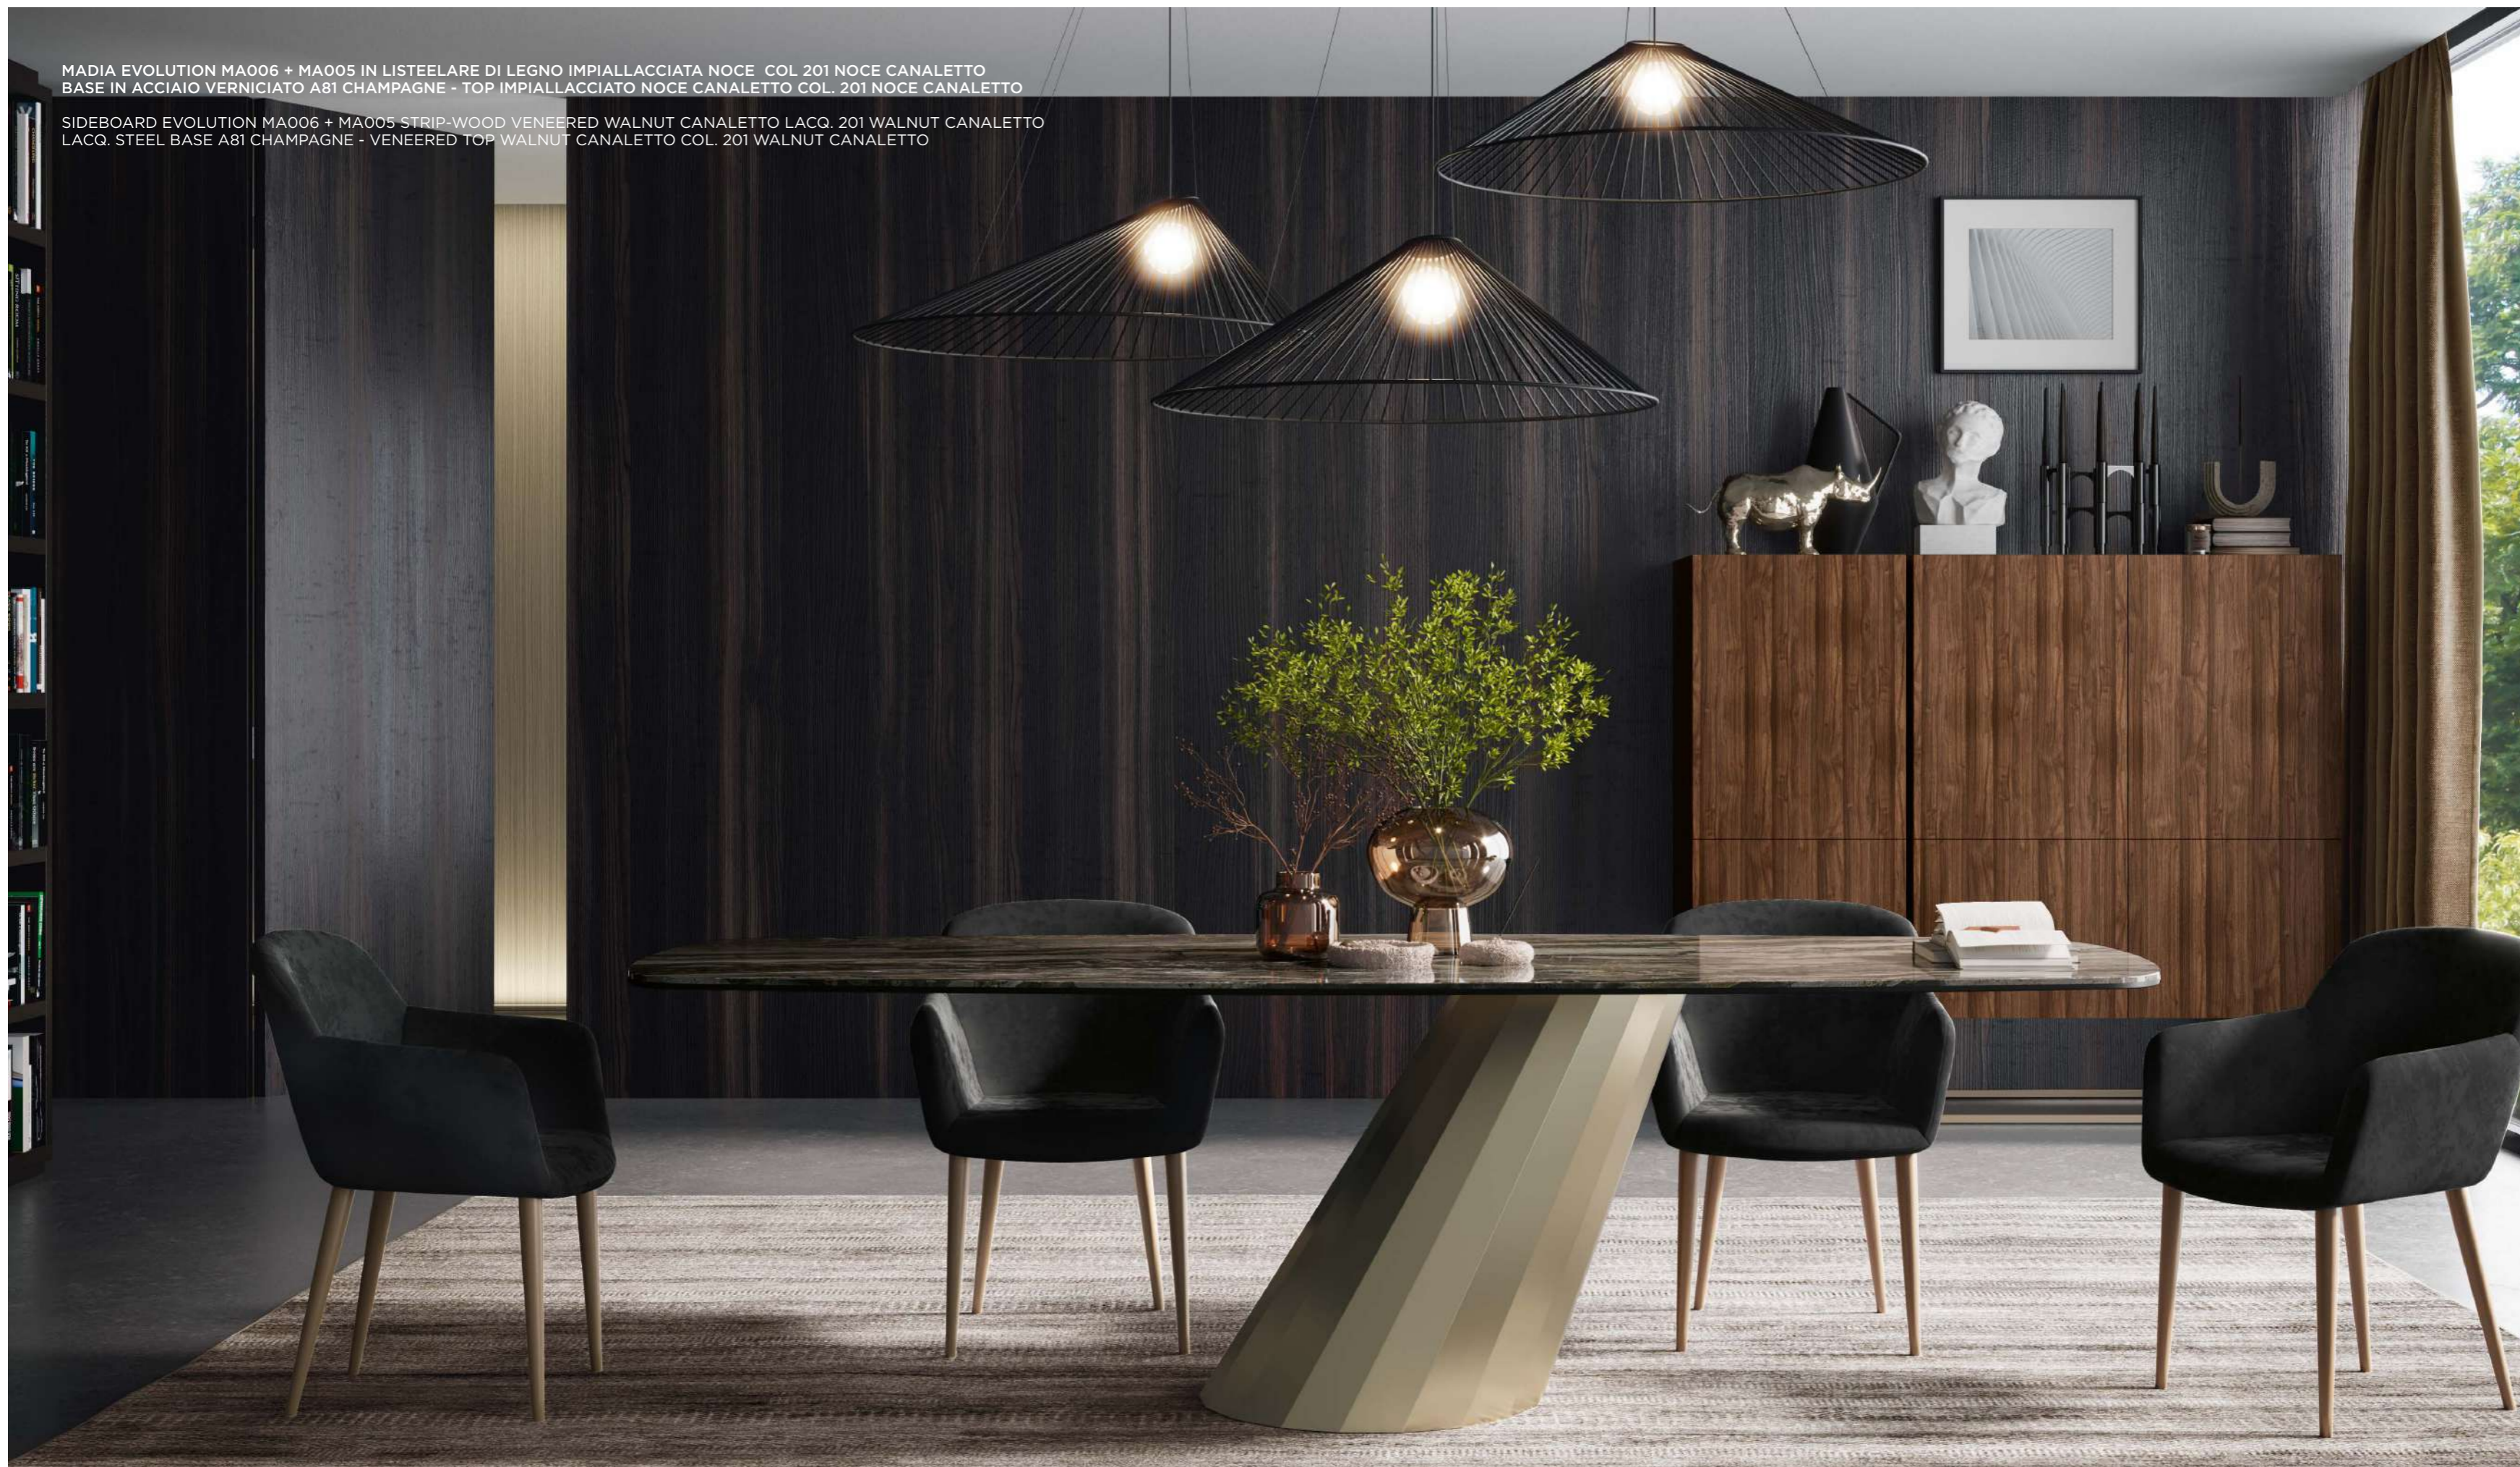

MADIA EVOLUTION MA006 + MA005 IN LISTELARE DI LEGNO IMPIALLACCIATA NOCE COL 201 NOCE CANALETTO
BASE IN ACCIAIO VERNICIATO A81 CHAMPAGNE - TOP IMPIALLACCIATO NOCE CANALETTO COL. 201 NOCE CANALETTO

SIDEBARD EVOLUTION MA006 + MA005 STRIP-WOOD VENEERED WALNUT CANALETTO LACQ. 201 WALNUT CANALETTO
LACQ. STEEL BASE A81 CHAMPAGNE - VENEERED TOP WALNUT CANALETTO COL. 201 WALNUT CANALETTO