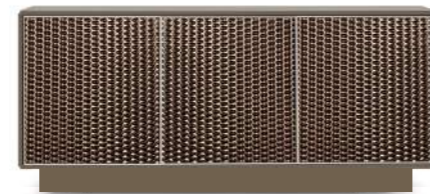

LEVANTE/ GLASS DROP DOORS COL. 005 MIRRORED BRONZE
LACQ. WOODEN FRAME RAL 8015 MATTE

LEVANTE/ ANTE IN VETRO TEXTURE GOCCIA COLORE BRONZO,
STRUTTURA LACCATA SARTORIALE RAL 1019 BEIGE GRIGIASTRO OPACO