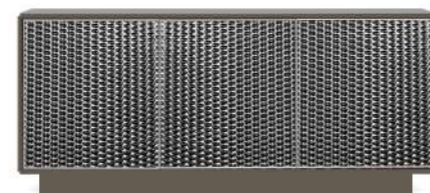

LEVANTE/ GLASS DROP DOORS COL. 005 MIRRORED BRONZE
LACQ. WOODEN FRAME RAL 1019 MATTE

LEVANTE/ ANTE IN VETRO TEXTURE GOCCIA COLORE SPECCHIATO,
STRUTTURA LACCATA SARTORIALE RAL 7039 GRIGIO QUARZO OPACO