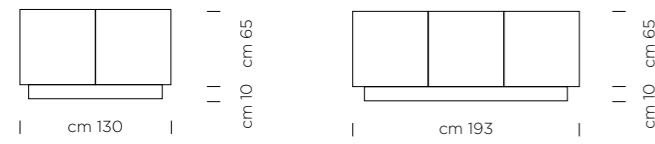

SIDEBORD LEVANTE CERAMIC DOORS IM8 NOIR DESIR GLOSSY

Levante

Ante in Ceramica / Ceramic doors

ART. MA 042

ART. MA 043

LEVANTE/ ANTE IN CERAMICA IM 8 NOIR DESIR LUCIDO
STRUTTURA LACCATA STANDARD RAL 9005 NERO OPACO