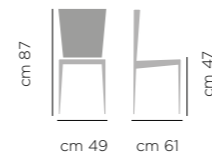

ART. 732.05
Base legno frassino
Ashwood legs

SEDIA LELLA ART.732.01, BASE ACCIAIO LACCATA A97 VISONE, RIVESTIMENTO VELLUTO V15
CHAIR LELLA ART.732.01, STEEL LACQUERED BASE A97 MINK, UPHOLSTERED VELLUTO V15