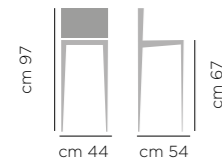

Sgabello Lella

PRODOTTO DA ASSEMBLARE TO BE ASSEMBLED

DIMENSIONI DIMENSIONS

ART. **643.01**
Base fissa
acciaio
laccata
Lacquered
steel base