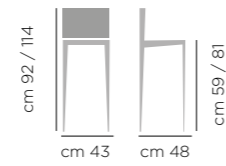

ART. 749.10
Base
acciaio
alzata gas
Gas lift
chromed
steel base

SGABELLO GIULIA ART.749.10, BASE A91 CROMO, RIVESTITO VELLUTO V13
STOOL GIULIA ART.74910, STEEL BASE A91 CHROMED. UPHOLSTERED VELLUTO V13