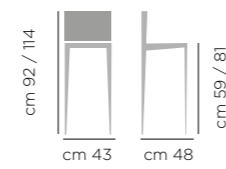

## DIMENSIONI DIMENSIONS

ART. 645.01  
Base fissa  
acciaio  
laccata  
Lacquered  
steel base

ART. 645.10  
Base  
acciaio  
alzata gas  
Gas lift  
chromed  
steel base

SGABELLO CECILIA ART.645.01, BASE ACCIAIO LACCATO A7 GRAFITE, RIVESTIMENTO VELLUTO V7  
STOOL CECILIA ART.645.01, LACQUERED STEEL BASE A7 GRAPHITE, UPHOLSTERED VELLUTO V7