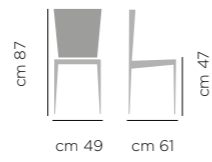

## DIMENSIONI DIMENSIONS

ART. 732.01  
Base acciaio laccata  
Lacquered steel base

ART. 732.02  
Base acciaio rivestita  
Steel upholstered base

ART. 732.03  
Base acciaio girevole con ritorno e piedini regolabili.  
Swivel with Adjustable Glides Steel Base.