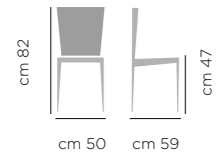

Denise

PRODOTTO DA ASSEMBLARE TO BE ASSEMBLED

DIMENSIONI DIMENSIONS

ART. 740.01
Base fissa
acciaio
laccata
Lacquered
steel base

SEDIA DENISE ART.740.01, BASE ACCIAIO LACCATO A8 NERO, RIVESTIMENTO VELLUTO V8
CHAIR DENISE ART.740.01, LACQUERED STEEL BASE A8 BLACK, UPHOLSTERED VELLUTO V8