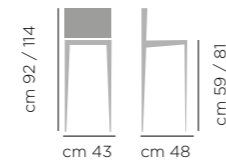

## DIMENSIONI DIMENSIONS

ART. 747.01  
Base fissa  
acciaio  
laccata  
Lacquered  
steel base

ART. 747.10  
Base  
acciaio  
alzata gas  
Gas lift  
chromed  
steel base

**SGABELLO VIOLA ART.747.01, BASE ACCIAIO LACCATA A7 GRAFITE, RIVESTIMENTO VELLUTO V13**  
STOOL VIOLA ART.747.01, LACQUERED STEEL BASE A7 GRAPHITE, UPHOLSTERED VELLUTO V13