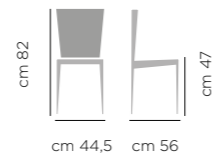

## DIMENSIONI DIMENSIONS

ART. 746.01  
Base  
acciaio  
laccata  
Lacquered  
steel base

ART. 746.02  
Base  
acciaio  
rivestita  
Steel  
upholstered  
base

ART. 746.03  
Base acciaio  
girevole  
con ritorno  
e piedini  
regolabili.  
Swivel with  
Adjustable  
Glides Steel  
Base.