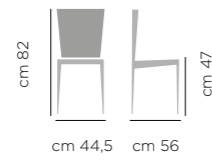

ART. 746.02
Base
acciaio
rivestita
Steel
upholstered
base