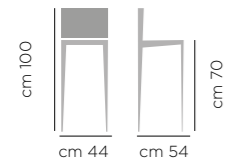

Sgabello Viola

PRODOTTO DA ASSEMBLARE TO BE ASSEMBLED

DIMENSIONI DIMENSIONS

ART. 747.01
Base fissa
acciaio
laccata
Lacquered
steel base