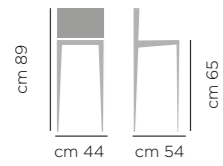

Sgabello Giulia

DIMENSIONI DIMENSIONS

ART. 749.01
Base fissa
acciaio
laccata
Lacquered
steel base