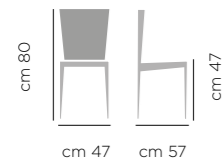

Agata

PRODOTTO DA ASSEMBLARE TO BE ASSEMBLED

DIMENSIONI DIMENSIONS

ART. 733.01
Base acciaio laccata
Lacquered steel base