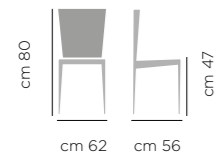

## DIMENSIONI DIMENSIONS

ART. 741.01

Base  
acciaio  
laccata

Lacquered  
steel base

cm 62 cm 56

SEDIA DIVA ART.741.01, BASE ACCIAIO LACCATO A60 OTTONE ANTICATO, RIVESTITA RICCIO RI05  
CHAIR DIVA ART.741.01, LACQUERED STEEL BASE A60 BRASSED ANTIQUE, UPHOLSTERED RICCIO RI05