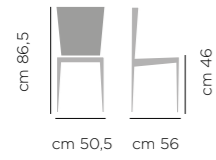

## DIMENSIONI DIMENSIONS

ART. 621.01

Base  
acciaio  
laccata

Lacquered  
steel base

POLTRONCINA OTTY ART.621.01, STRUTTURA ACCIAIO LACCATA A81 CHAMPAGNE, RIVESTITA LUNA LU25  
ARMCHAIR OTTY, LACQUERED STEEL BASE A81 CHAMPAGNE, UPHOLSTERED LUNA LU25