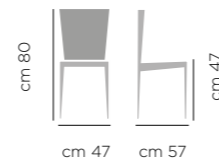

ART. 733.05
Base legno frassino.
Ashwood legs.

SEDIA AGATA ART.733.02. RIVESTITA PRATIKO PK520
CHAIR AGATA ART.733.02. UPHOLSTERED PRATIKO PK520