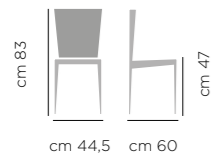

Giulia

PRODOTTO DA ASSEMBLARE TO BE ASSEMBLED

DIMENSIONI DIMENSIONS

ART. **744.01**
Base
acciaio
laccata
Lacquered
steel base