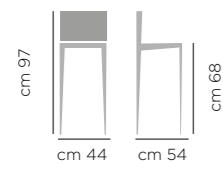

Sgabello Cecilia

PRODOTTO DA ASSEMBLARE TO BE ASSEMBLED

DIMENSIONI DIMENSIONS

ART. 645.01
Base fissa
acciaio
laccata
Lacquered
steel base