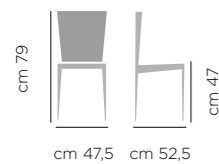

Cleo

DIMENSIONI DIMENSIONS

ART. 723.01

Base
acciaio
laccata

Lacquered
steel base

SEDIA CLEO ART.723.01, BASE ACCIAIO LACCATO A8 NERO, RIVESTIMENTO VELLUTO V15
CHAIR CLEO ART.723.01, LACQUERED STEEL BASE A8 BLACK, UPHOLSTERED VELLUTO V15