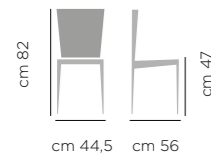

Viola

DIMENSIONI DIMENSIONS

ART. 746.01
Base
acciaio
laccata
Lacquered
steel base