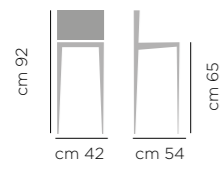

Sgabello Cleo

DIMENSIONI DIMENSIONS

ART. 646.01
Base
acciaio
laccata
Lacquered
steel base

SGABELLO CLEO ART.646.01, BASE ACCIAIO LACCATO A8 NERO, RIVESTITO VELLUTO V15
STOOL CLEO ART.646.01, LACQUERED STEEL BASE A8 BLACK, UPHOLSTERED VELLUTO V15