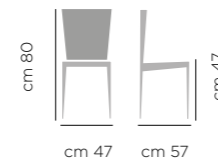

## DIMENSIONI DIMENSIONS

ART. 733.01  
Base acciaio laccata  
Lacquered steel base

ART. 733.02  
Base acciaio rivestita  
Steel upholstered base

ART. 733.03  
Base acciaio girevole con ritorno e piedini regolabili.  
Swivel with Adjustable Glides Steel Base.