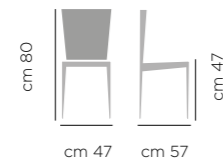

## DIMENSIONI DIMENSIONS

ART. 747.01  
Base fissa  
acciaio  
laccata  
Lacquered  
steel base

ART. 747.10  
Base  
acciaio  
alzata gas  
Gas lift  
chromed  
steel base

**SGABELLO VIOLA ART.747.01, BASE ACCIAIO LACCATA A7 GRAFITE, RIVESTIMENTO VELLUTO V13**  
STOOL VIOLA ART.747.01, LACQUERED STEEL BASE A7 GRAPHITE, UPHOLSTERED VELLUTO V13

## DIMENSIONI DIMENSIONS

ART. 733.01  
Base acciaio laccata  
Lacquered steel base

ART. 733.02  
Base acciaio rivestita  
Steel upholstered base

ART. 733.03  
Base acciaio girevole con ritorno e piedini regolabili.  
Swivel with Adjustable Glides Steel Base.